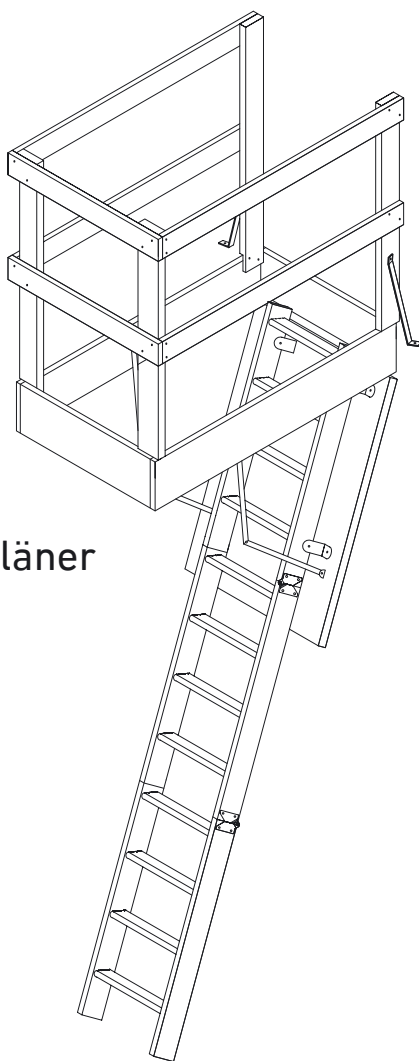

Montageanleitung
Assembly guide
Guide de montage
Montagevoorschriften
Montagevejledning

08907 AL

Lukenschutzgeländer
 Balustrade
 Rampe
 Traphek
 Rækværk

DOLLE A/S
 Vestergade 47 | DK-7741 Frøstrup

Lukenschutzgeländer
 Balustrade
 Rampe
 Traphek
 Rækværk