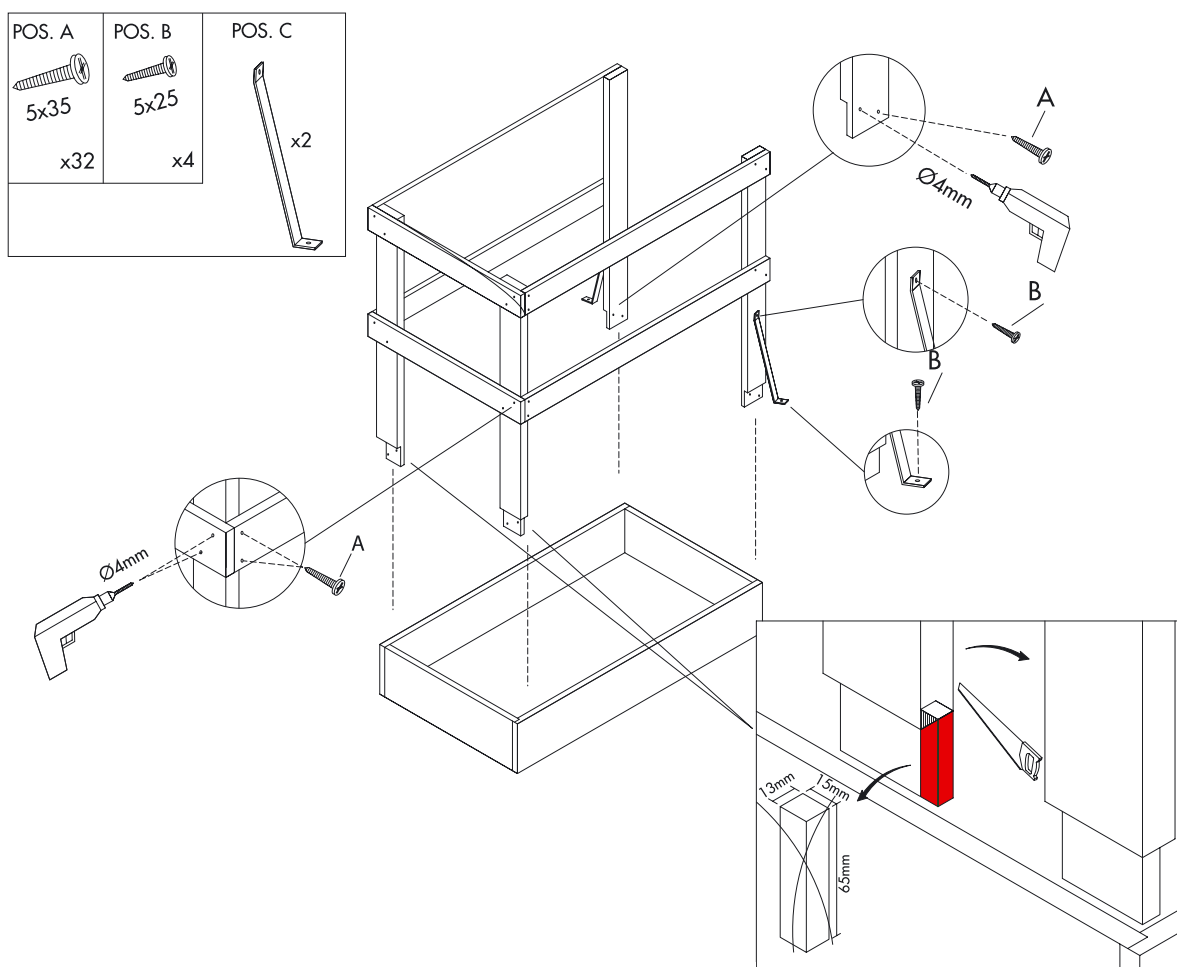

Montageanleitung
Assembly guide
Guide de montage
Montagevoorschriften
Montagevejledning

08907 AL

Lukenschutzgeländer
 Balustrade
 Rampe
 Traphek
 Rækværk

DOLLE A/S
 Vestergade 47 | DK-7741 Frøstrup

Lukenschutzgeländer
 Balustrade
 Rampe
 Traphek
 Rækværk