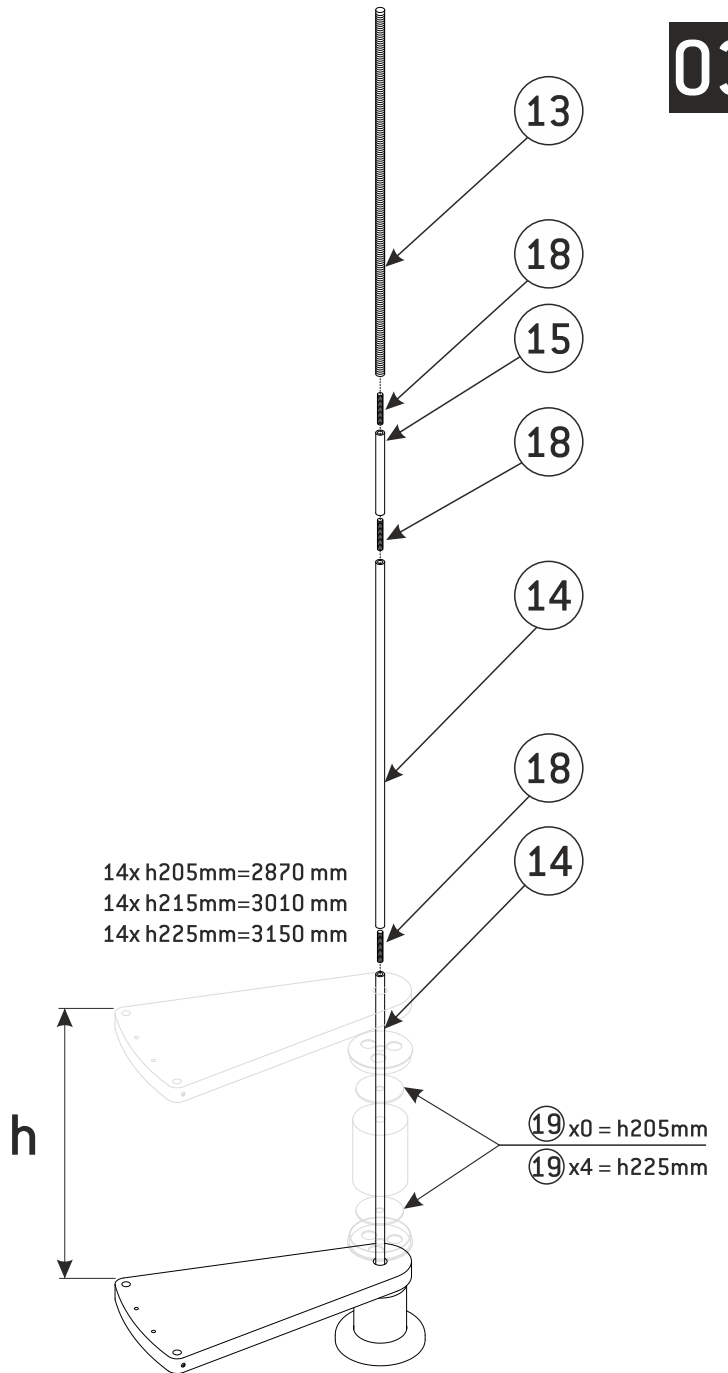

COLUMBIA VEGA

Ø140

- Ⓧ FR COLUMBIA / VEGA ESCALIER 140 CM
- Ⓧ NL COLUMBIA / VEGA TRAP 140 CM
- Ⓧ GB COLUMBIA / VEGA STAIRCASE 140 CM
- Ⓧ DE TREPPE COLUMBIA / VEGA 140 CM
- Ⓧ ES COLUMBIA / VEGA ESCALERA 140 CM
- Ⓧ RO COLUMBIA / VEGA SCARĂ DE 140 CM

1 40x334x770mm x13 	2 40x820x820mm x1 	3 Ø118x160mm x14 	4 Ø50x415mm x13 	5 Ø50x455mm x2 	6 Ø18x900mm x1
7 Ø34x955 mm x1 	8 Ø18x1315 mm x1 	9 Ø18x1120 mm x13 	10 Ø18x1013 mm x13 	11 Ø18x938 mm x13 	12 Ø18x955 mm x6
13 M20x997 mm x1 	14 Ø20x997 mm x2 M12 	15 Ø20x220 mm x1 M12 	16 Ø192x4 mm x1 	17 M8x60 mm x13 	18 M12x80 mm x3
19 118x5 mm x56 	20 120x3 mm x1 	21 Ø36x3 mm x1 A20 	22 Ø40x4mm x12 	23 Ø16x1.6 mm x31 A8 	24 Ø121x18 mm x28
25 Ø50x865 mm x1 	26 x1 M20 	27 Ø10x7 mm x27 	28 Ø28x4 mm x27 	29 Ø28x4 mm x31 	30 Ø4,8x13 x3
31 Ø6x25 x8 	32 Ø6x60 x14 	33 Ø8x80 x6 	34 M8x60 x31 	35 Ø10x50 x14 	36 Ø12x60 x6

<p>37 0200x33 mm x1</p>	<p>38 022x82 mm x1</p>	<p>39 055x60 mm x1</p>	<p>40 055x60 mm x2</p> <p>Pz3</p>	<p>41 15x60x70 mm 15x60x100 mm x4</p> <p>a</p> <p>b</p>	<p>42 03.5x25 mm x92</p>
<p>43 M6x8 mm x27</p>	<p>44 18.5x22 mm x12</p>	<p>45 028x15 mm x3</p>	<p>46 50x60x90 mm x4</p>	<p>47 36x4 mm x1</p>	<p>48 040x900 mm x2</p> <p>M8</p>
<p>49 073x70 mm x2</p>	<p>50 04x25mm x4</p>	<p>51 06x30mm x4</p>	<p>52 075x12mm x2</p>		

Tx10-30 Ph2/3 010 04
Pz2/3 Pz3 012 05

Hex 3 30 13

01

02

04

05

06

07