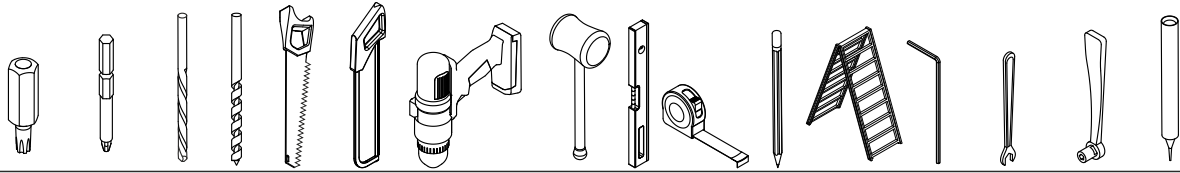

COLUMBIA VEGA

Ø140

- Ⓧ FR COLUMBIA / VEGA ESCALIER 140 CM
- Ⓧ NL COLUMBIA / VEGA TRAP 140 CM
- Ⓧ GB COLUMBIA / VEGA STAIRCASE 140 CM
- Ⓧ DE TREPPE COLUMBIA / VEGA 140 CM
- Ⓧ ES COLUMBIA / VEGA ESCALERA 140 CM
- Ⓧ RO COLUMBIA / VEGA SCARĂ DE 140 CM

1 40x334x770mm x13 	2 40x820x820mm x1 	3 Ø118x160mm x14 	4 Ø50x415mm x13 	5 Ø50x455mm x2 	6 Ø18x900mm x1
7 Ø34x955 mm x1 	8 Ø18x1315 mm x1 	9 Ø18x1120 mm x13 	10 Ø18x1013 mm x13 	11 Ø18x938 mm x13 	12 Ø18x955 mm x6
13 M20x997 mm x1 	14 Ø20x997 mm x2 M12 	15 Ø20x220 mm x1 M12 	16 Ø192x4 mm x1 	17 M8x60 mm x13 	18 M12x80 mm x3
19 118x5 mm x56 	20 120x3 mm x1 	21 Ø36x3 mm x1 A20 	22 Ø40x4mm x12 	23 Ø16x1.6 mm x31 A8 	24 Ø121x18 mm x28
25 Ø50x865 mm x1 	26 x1 M20 	27 Ø10x7 mm x27 	28 Ø28x4 mm x27 	29 Ø28x4 mm x31 	30 Ø4,8x13 x3
31 Ø6x25 x8 	32 Ø6x60 x14 	33 Ø8x80 x6 	34 M8x60 x31 	35 Ø10x50 x14 	36 Ø12x60 x6

<p>37 0200x33 mm x1</p>	<p>38 022x82 mm x1</p>	<p>39 055x60 mm x1</p>	<p>40 055x60 mm x2</p> <p>Pz3</p>	<p>41 15x60x70 mm 15x60x100 mm x4</p> <p>a</p> <p>b</p>	<p>42 03.5x25 mm x92</p>
<p>43 M6x8 mm x27</p>	<p>44 18.5x22 mm x12</p>	<p>45 028x15 mm x3</p>	<p>46 50x60x90 mm x4</p>	<p>47 36x4 mm x1</p>	<p>48 040x900 mm x2</p> <p>M8</p>
<p>49 073x70 mm x2</p>	<p>50 04x25mm x4</p>	<p>51 06x30mm x4</p>	<p>52 075x12mm x2</p>		