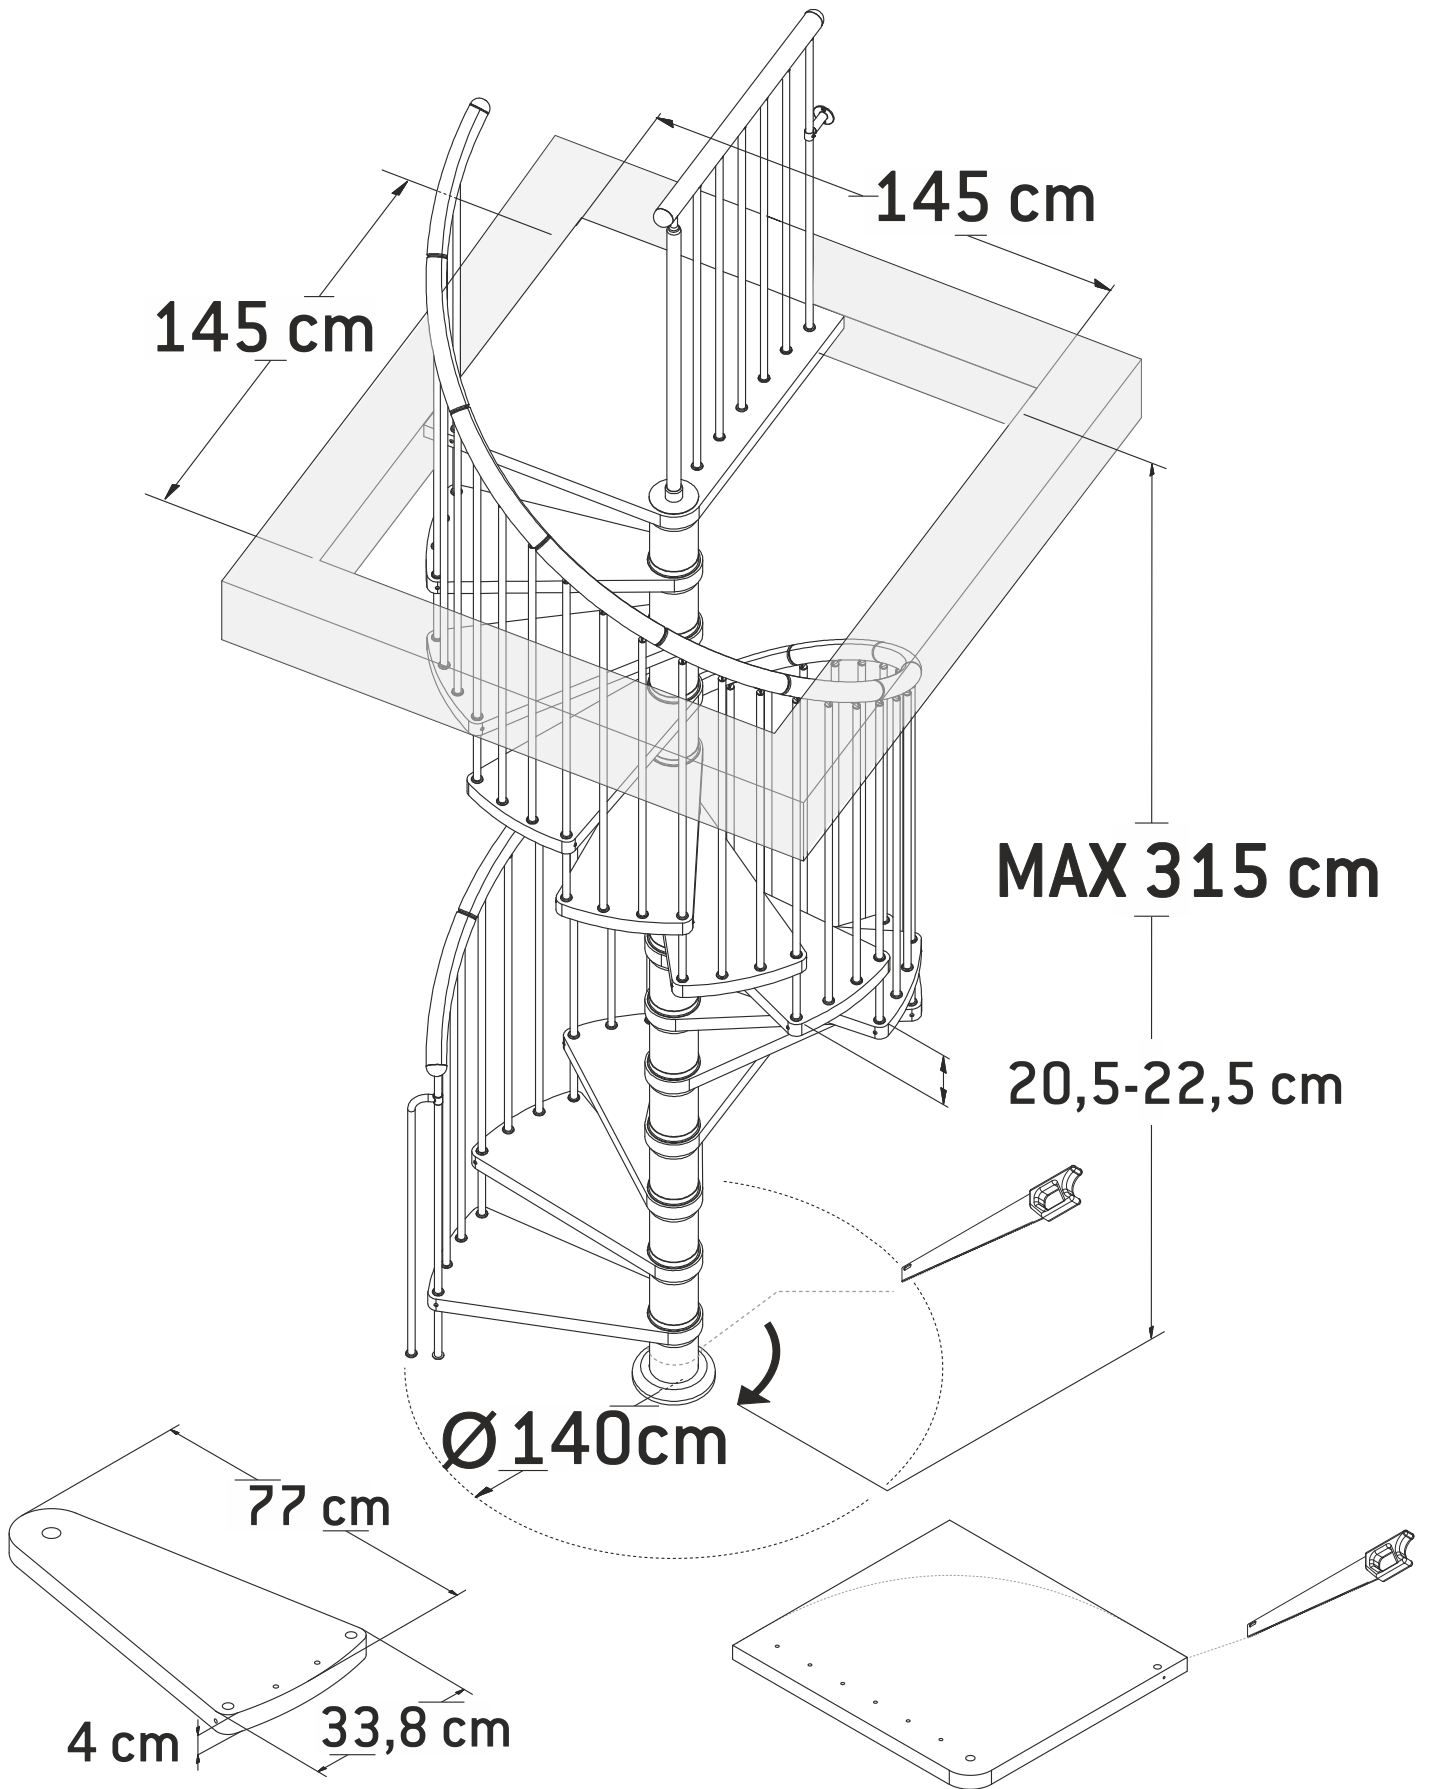

COLUMBIA VEGA

Ø140

- Ⓧ FR COLUMBIA / VEGA ESCALIER 140 CM
- Ⓧ NL COLUMBIA / VEGA TRAP 140 CM
- Ⓧ GB COLUMBIA / VEGA STAIRCASE 140 CM
- Ⓧ DE TREPPE COLUMBIA / VEGA 140 CM
- Ⓧ ES COLUMBIA / VEGA ESCALERA 140 CM
- Ⓧ RO COLUMBIA / VEGA SCARĂ DE 140 CM

1 40x334x770mm x13 	2 40x820x820mm x1 	3 Ø118x160mm x14 	4 Ø50x415mm x13 	5 Ø50x455mm x2 	6 Ø18x900mm x1
7 Ø34x955 mm x1 	8 Ø18x1315 mm x1 	9 Ø18x1120 mm x13 	10 Ø18x1013 mm x13 	11 Ø18x938 mm x13 	12 Ø18x955 mm x6
13 M20x997 mm x1 	14 Ø20x997 mm x2 M12 	15 Ø20x220 mm x1 M12 	16 Ø192x4 mm x1 	17 M8x60 mm x13 	18 M12x80 mm x3
19 118x5 mm x56 	20 120x3 mm x1 	21 Ø36x3 mm x1 A20 	22 Ø40x4mm x12 	23 Ø16x1.6 mm x31 A8 	24 Ø121x18 mm x28
25 Ø50x865 mm x1 	26 x1 M20 	27 Ø10x7 mm x27 	28 Ø28x4 mm x27 	29 Ø28x4 mm x31 	30 Ø4,8x13 x3
31 Ø6x25 x8 	32 Ø6x60 x14 	33 Ø8x80 x6 	34 M8x60 x31 	35 Ø10x50 x14 	36 Ø12x60 x6

<p>37 0200x33 mm x1</p>	<p>38 022x82 mm x1</p>	<p>39 055x60 mm x1</p>	<p>40 055x60 mm x2</p> <p>Pz3</p>	<p>41 15x60x70 mm 15x60x100 mm x4</p> <p>a</p> <p>b</p>	<p>42 03.5x25 mm x92</p>
<p>43 M6x8 mm x27</p>	<p>44 18.5x22 mm x12</p>	<p>45 028x15 mm x3</p>	<p>46 50x60x90 mm x4</p>	<p>47 36x4 mm x1</p>	<p>48 040x900 mm x2</p> <p>M8</p>
<p>49 073x70 mm x2</p>	<p>50 04x25mm x4</p>	<p>51 06x30mm x4</p>	<p>52 075x12mm x2</p>		