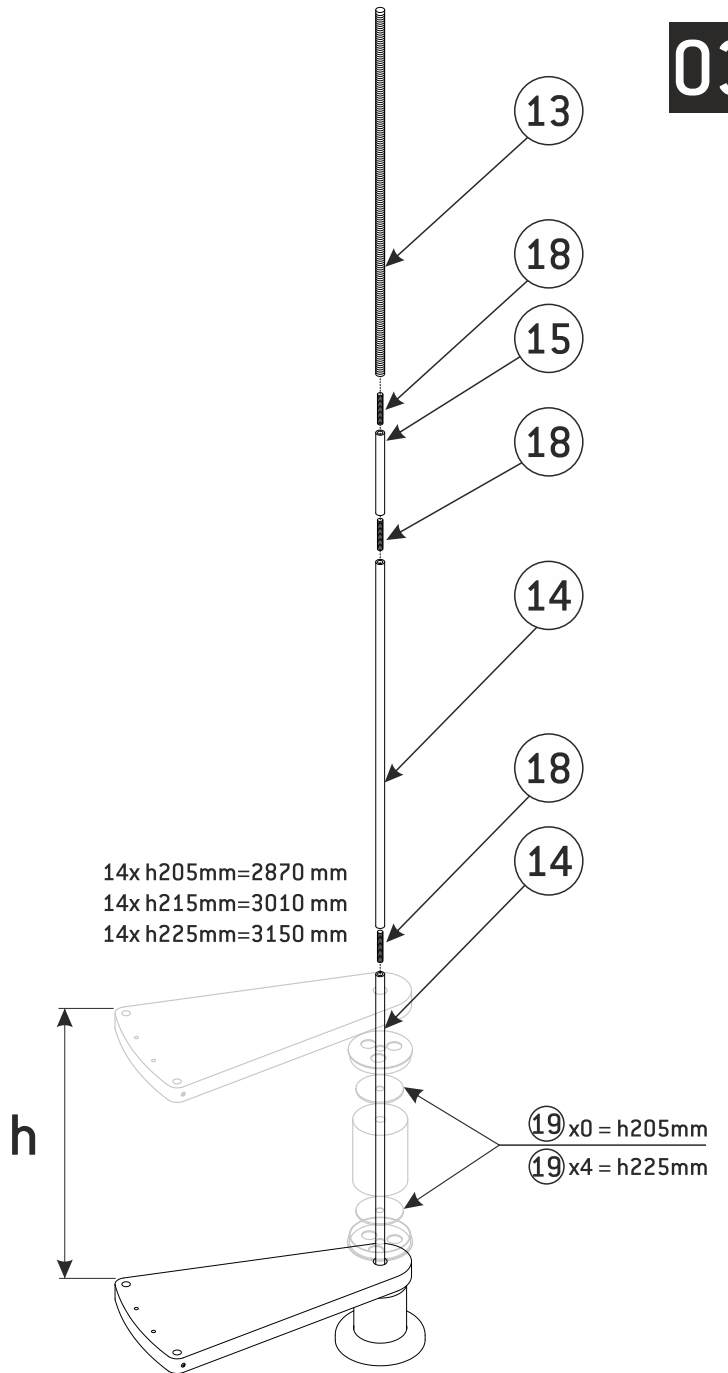

COLUMBIA VEGA

Ø120

- Ⓕ COLUMBIA / VEGA ESCALIER 120 CM
- Ⓖ COLUMBIA / VEGA TRAP 120 CM
- Ⓖ COLUMBIA / VEGA STAIRCASE 120 CM
- Ⓕ TREPPE COLUMBIA / VEGA 120 CM
- Ⓖ COLUMBIA / VEGA ESCALERA 120 CM
- Ⓕ COLUMBIA / VEGA SCARĂ DE 120 CM

1 40x345x670mm x13 	2 40x720x720mm x1 	3 Ø118x160mm x14 	4 Ø50x410mm x11 	5 Ø50x450mm x2 	6 Ø18x900mm x1
7 Ø34x955 mm x1 	8 Ø18x1315 mm x1 	9 Ø18x1120 mm x13 	10 Ø18x1013 mm x13 	11 Ø18x938 mm x13 	12 Ø18x955 mm x5
13 M20x997 mm x1 	14 Ø20x997 mm x2 M12 	15 Ø20x220 mm x1 M12 	16 Ø192x4 mm x1 	17 M8x60 mm x13 	18 M12x80 mm x3
19 118x5 mm x56 	20 120x3 mm x1 	21 Ø36x3 mm x1 A20 	22 Ø40x4mm x12 	23 Ø16x1.6 mm x31 A8 	24 Ø121x18 mm x28
25 Ø50x765 mm x1 	26 x1 M20 	27 Ø10x7 mm x27 	28 Ø28x4 mm x27 	29 Ø28x4 mm x31 	30 Ø4,8x13 x3
31 Ø6x25 x8 	32 Ø6x60 x14 	33 Ø8x80 x6 	34 M8x60 x31 	35 Ø10x50 x14 	36 Ø12x60 x6

37 x1 Ø200x33 mm 	38 x1 Ø22x82 mm 	39 x1 Ø55x60 mm 	40 x2 Ø55x60 mm Pz3 	41 x4 15x60x70 mm 15x60x100 mm a b 	42 x92 Ø3.5x25 mm 
43 x27 M6x8 mm 	44 x12 18.5x22 mm 	45 x3 Ø28x15 mm 	46 x4 50x60x90 mm 	47 x1 36x4 mm 	48 x2 Ø40x900 mm M8 
49 x2 Ø73x70 mm 	50 x4 Ø4x25mm 	51 x4 Ø6x30mm 	52 x2 Ø75x12mm 		

Tx10-30 Ph2/3 Ø10 Ø4
Pz2/3 Ø12 Ø5

Hex 3 30 13

01

02

04

05

06

07