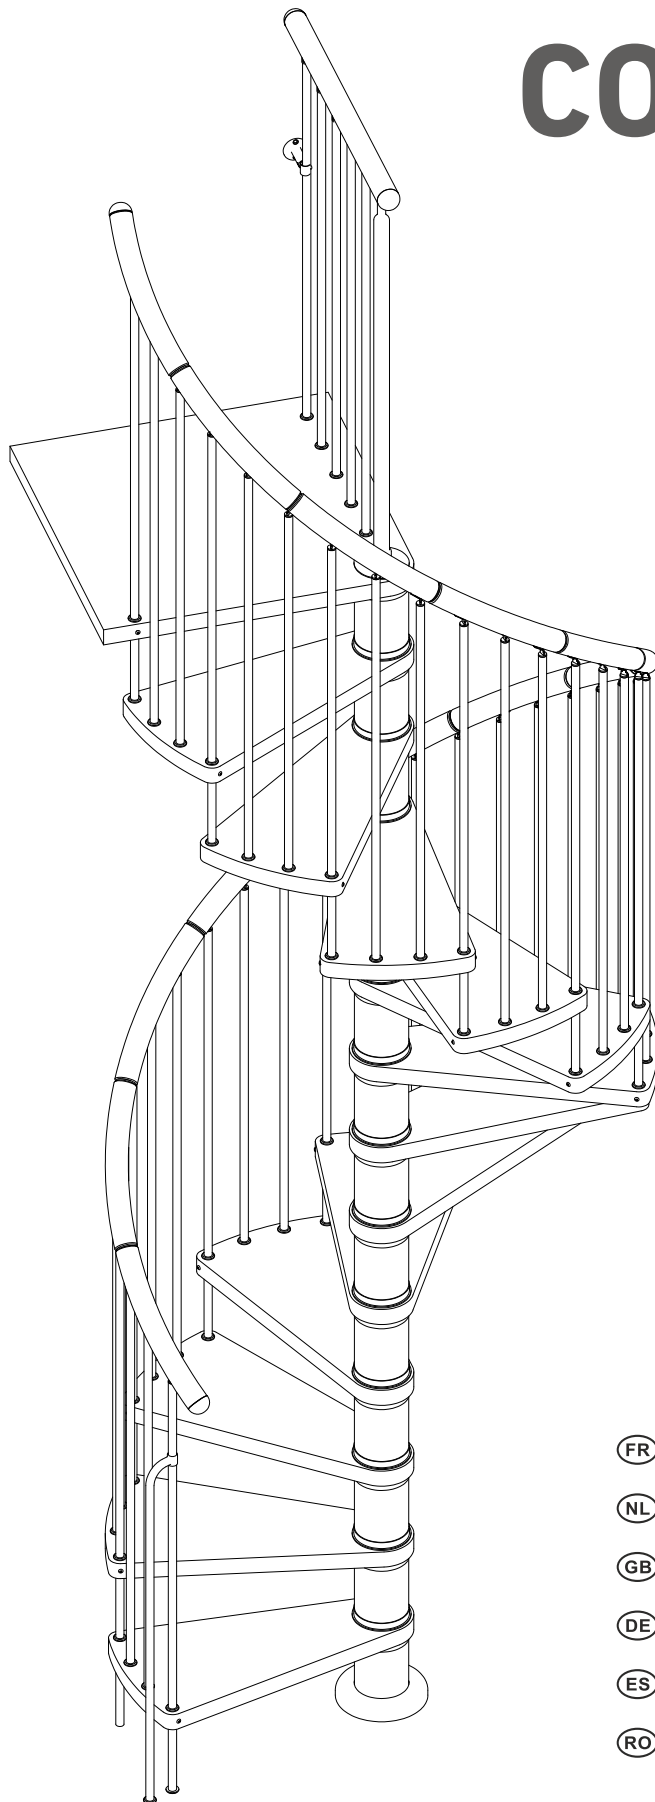

COLUMBIA VEGA

Ø120

- Ⓕ COLUMBIA / VEGA ESCALIER 120 CM
- Ⓖ COLUMBIA / VEGA TRAP 120 CM
- Ⓖ COLUMBIA / VEGA STAIRCASE 120 CM
- Ⓕ TREPPE COLUMBIA / VEGA 120 CM
- Ⓖ COLUMBIA / VEGA ESCALERA 120 CM
- Ⓕ COLUMBIA / VEGA SCARĂ DE 120 CM

1 40x345x670mm x13 	2 40x720x720mm x1 	3 Ø118x160mm x14 	4 Ø50x410mm x11 	5 Ø50x450mm x2 	6 Ø18x900mm x1
7 Ø34x955 mm x1 	8 Ø18x1315 mm x1 	9 Ø18x1120 mm x13 	10 Ø18x1013 mm x13 	11 Ø18x938 mm x13 	12 Ø18x955 mm x5
13 M20x997 mm x1 	14 Ø20x997 mm x2 M12 	15 Ø20x220 mm x1 M12 	16 Ø192x4 mm x1 	17 M8x60 mm x13 	18 M12x80 mm x3
19 118x5 mm x56 	20 120x3 mm x1 	21 Ø36x3 mm x1 A20 	22 Ø40x4mm x12 	23 Ø16x1.6 mm x31 A8 	24 Ø121x18 mm x28
25 Ø50x765 mm x1 	26 x1 M20 	27 Ø10x7 mm x27 	28 Ø28x4 mm x27 	29 Ø28x4 mm x31 	30 Ø4,8x13 x3
31 Ø6x25 x8 	32 Ø6x60 x14 	33 Ø8x80 x6 	34 M8x60 x31 	35 Ø10x50 x14 	36 Ø12x60 x6

37 x1 Ø200x33 mm 	38 x1 Ø22x82 mm 	39 x1 Ø55x60 mm 	40 x2 Ø55x60 mm Pz3 	41 x4 15x60x70 mm 15x60x100 mm a b 	42 x92 Ø3.5x25 mm 
43 x27 M6x8 mm 	44 x12 18.5x22 mm 	45 x3 Ø28x15 mm 	46 x4 50x60x90 mm 	47 x1 36x4 mm 	48 x2 Ø40x900 mm M8 
49 x2 Ø73x70 mm 	50 x4 Ø4x25mm 	51 x4 Ø6x30mm 	52 x2 Ø75x12mm 		

Tx10-30 Ph2/3 Ø10 Ø4
Pz2/3 Ø12 Ø5

Hex 3 30 13

01

02

04

05

06

07