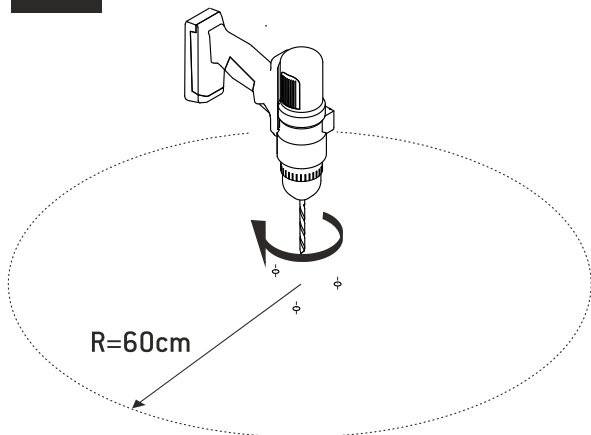

Tx10-30 Ph2/3 Ø10 Ø4
Pz2/3 Ø12 Ø5

Hex 3 30 13

01