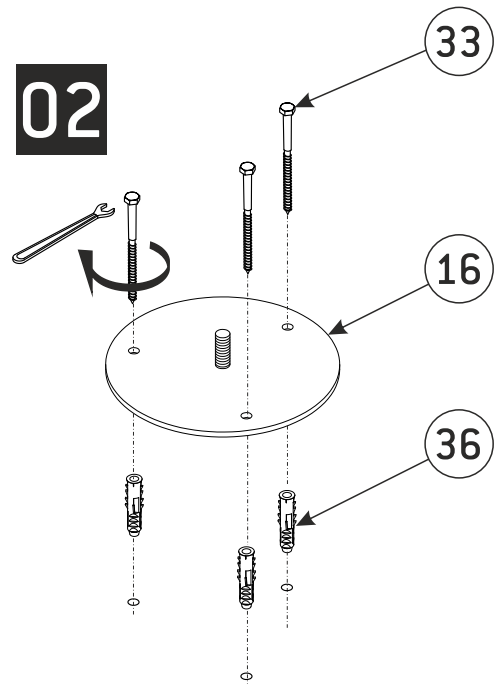

COLUMBIA VEGA

Ø120

- Ⓕ COLUMBIA / VEGA ESCALIER 120 CM
- Ⓖ COLUMBIA / VEGA TRAP 120 CM
- Ⓖ COLUMBIA / VEGA STAIRCASE 120 CM
- Ⓕ TREPPE COLUMBIA / VEGA 120 CM
- Ⓖ COLUMBIA / VEGA ESCALERA 120 CM
- Ⓕ COLUMBIA / VEGA SCARĂ DE 120 CM

1 40x345x670mm x13 	2 40x720x720mm x1 	3 Ø118x160mm x14 	4 Ø50x410mm x11 	5 Ø50x450mm x2 	6 Ø18x900mm x1
7 Ø34x955 mm x1 	8 Ø18x1315 mm x1 	9 Ø18x1120 mm x13 	10 Ø18x1013 mm x13 	11 Ø18x938 mm x13 	12 Ø18x955 mm x5
13 M20x997 mm x1 	14 Ø20x997 mm x2 M12 	15 Ø20x220 mm x1 M12 	16 Ø192x4 mm x1 	17 M8x60 mm x13 	18 M12x80 mm x3
19 118x5 mm x56 	20 120x3 mm x1 	21 Ø36x3 mm x1 A20 	22 Ø40x4mm x12 	23 Ø16x1.6 mm x31 A8 	24 Ø121x18 mm x28
25 Ø50x765 mm x1 	26 x1 M20 	27 Ø10x7 mm x27 	28 Ø28x4 mm x27 	29 Ø28x4 mm x31 	30 Ø4,8x13 x3
31 Ø6x25 x8 	32 Ø6x60 x14 	33 Ø8x80 x6 	34 M8x60 x31 	35 Ø10x50 x14 	36 Ø12x60 x6

37 x1 Ø200x33 mm 	38 x1 Ø22x82 mm 	39 x1 Ø55x60 mm 	40 x2 Ø55x60 mm Pz3 	41 x4 15x60x70 mm 15x60x100 mm a b 	42 x92 Ø3.5x25 mm 
43 x27 M6x8 mm 	44 x12 18.5x22 mm 	45 x3 Ø28x15 mm 	46 x4 50x60x90 mm 	47 x1 36x4 mm 	48 x2 Ø40x900 mm M8 
49 x2 Ø73x70 mm 	50 x4 Ø4x25mm 	51 x4 Ø6x30mm 	52 x2 Ø75x12mm 		

Tx10-30 Ph2/3 Ø10 Ø4
Pz2/3 Ø12 Ø5

Hex 3 30 13

01

02

04

05

06

07