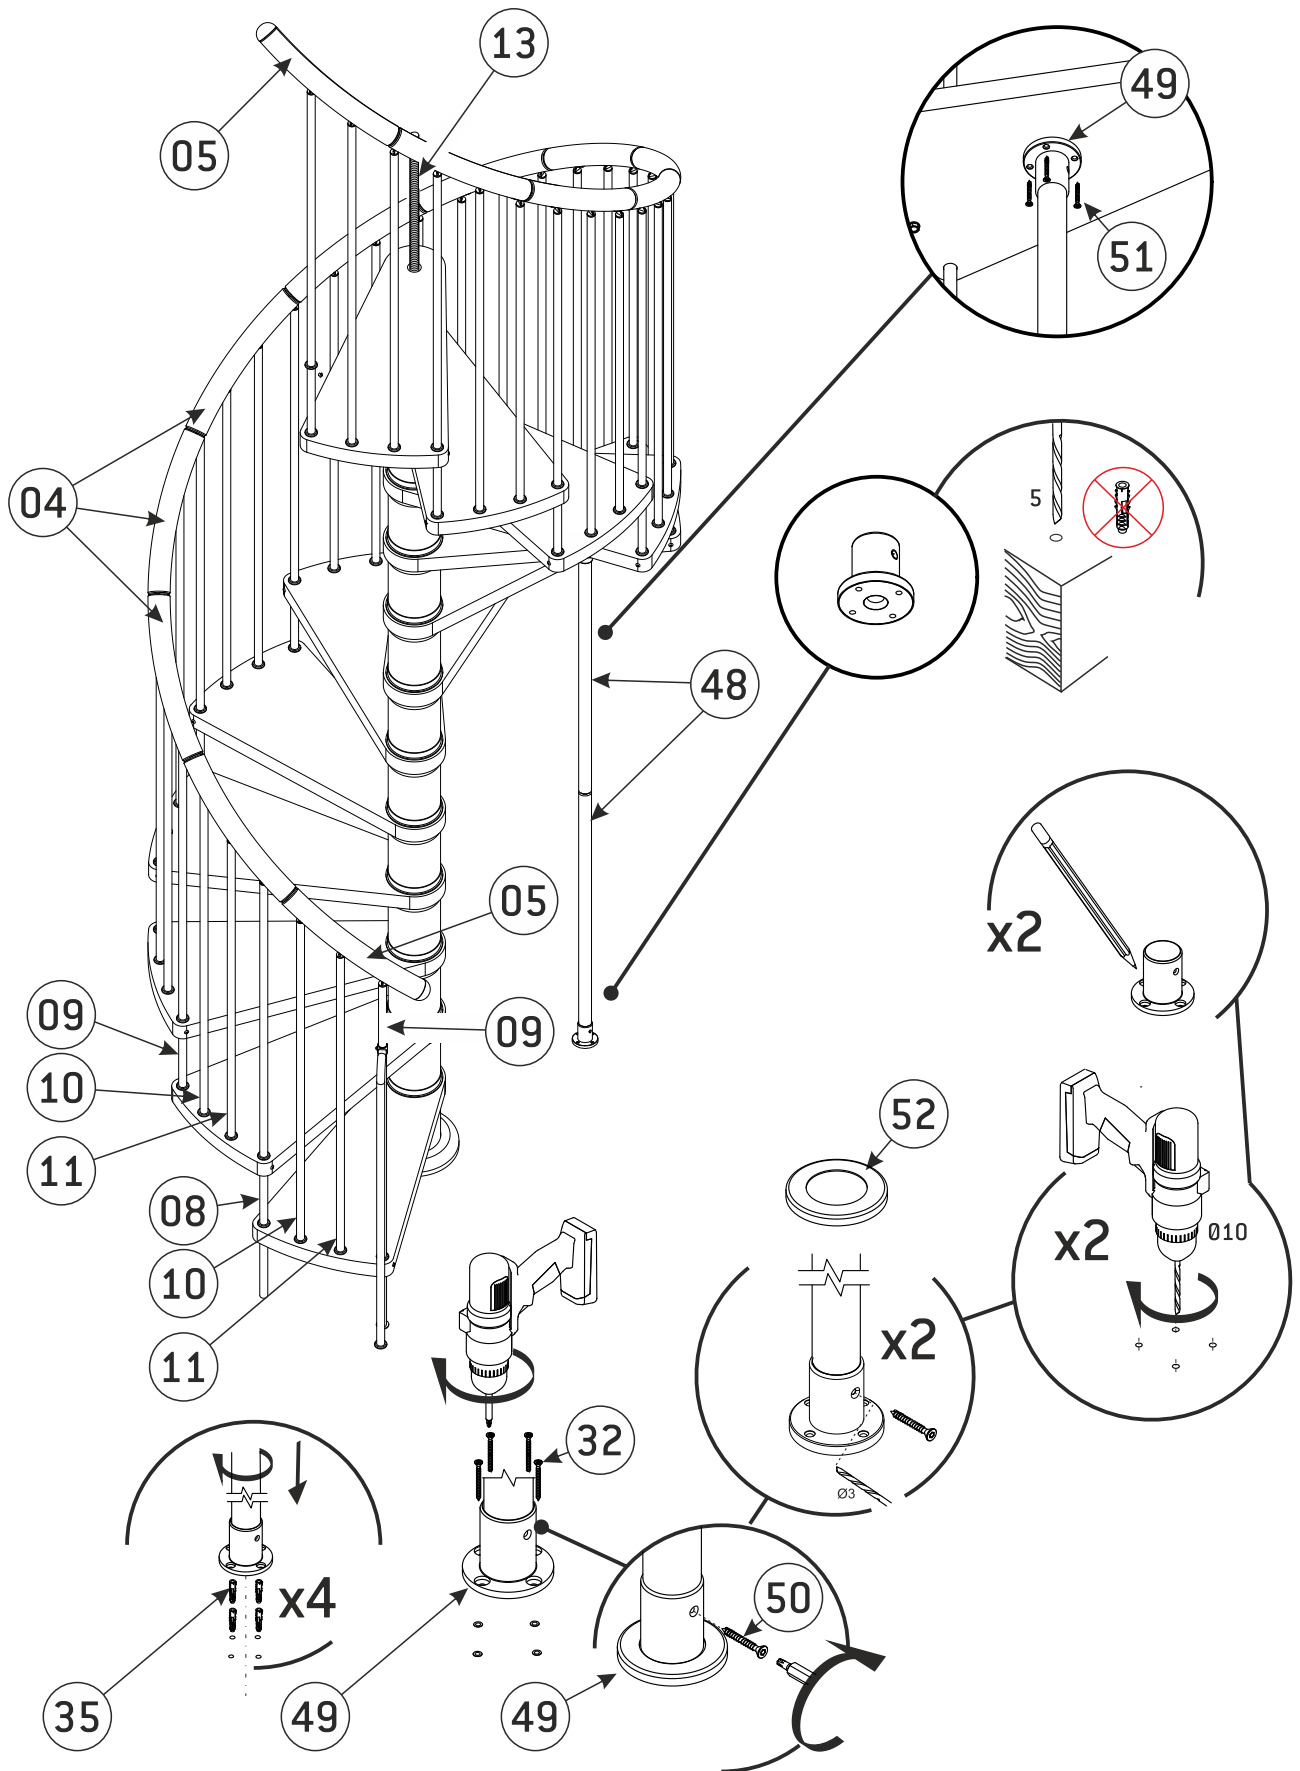

COLUMBIA VEGA

Ø120

- Ⓕ COLUMBIA / VEGA ESCALIER 120 CM
- Ⓖ COLUMBIA / VEGA TRAP 120 CM
- Ⓖ COLUMBIA / VEGA STAIRCASE 120 CM
- Ⓕ TREPPE COLUMBIA / VEGA 120 CM
- Ⓖ COLUMBIA / VEGA ESCALERA 120 CM
- Ⓕ COLUMBIA / VEGA SCARĂ DE 120 CM

1 40x345x670mm x13 	2 40x720x720mm x1 	3 Ø118x160mm x14 	4 Ø50x410mm x11 	5 Ø50x450mm x2 	6 Ø18x900mm x1
7 Ø34x955 mm x1 	8 Ø18x1315 mm x1 	9 Ø18x1120 mm x13 	10 Ø18x1013 mm x13 	11 Ø18x938 mm x13 	12 Ø18x955 mm x5
13 M20x997 mm x1 	14 Ø20x997 mm x2 M12 	15 Ø20x220 mm x1 M12 	16 Ø192x4 mm x1 	17 M8x60 mm x13 	18 M12x80 mm x3
19 118x5 mm x56 	20 120x3 mm x1 	21 Ø36x3 mm x1 A20 	22 Ø40x4mm x12 	23 Ø16x1.6 mm x31 A8 	24 Ø121x18 mm x28
25 Ø50x765 mm x1 	26 x1 M20 	27 Ø10x7 mm x27 	28 Ø28x4 mm x27 	29 Ø28x4 mm x31 	30 Ø4,8x13 x3
31 Ø6x25 x8 	32 Ø6x60 x14 	33 Ø8x80 x6 	34 M8x60 x31 	35 Ø10x50 x14 	36 Ø12x60 x6

37 x1 Ø200x33 mm 	38 x1 Ø22x82 mm 	39 x1 Ø55x60 mm 	40 x2 Ø55x60 mm Pz3 	41 x4 15x60x70 mm 15x60x100 mm a b 	42 x92 Ø3.5x25 mm 
43 x27 M6x8 mm 	44 x12 18.5x22 mm 	45 x3 Ø28x15 mm 	46 x4 50x60x90 mm 	47 x1 36x4 mm 	48 x2 Ø40x900 mm M8 
49 x2 Ø73x70 mm 	50 x4 Ø4x25mm 	51 x4 Ø6x30mm 	52 x2 Ø75x12mm 		

Tx10-30 Ph2/3 Ø10 Ø4
Pz2/3 Ø12 Ø5

Hex 3 30 13

01

02

04

05

06

07