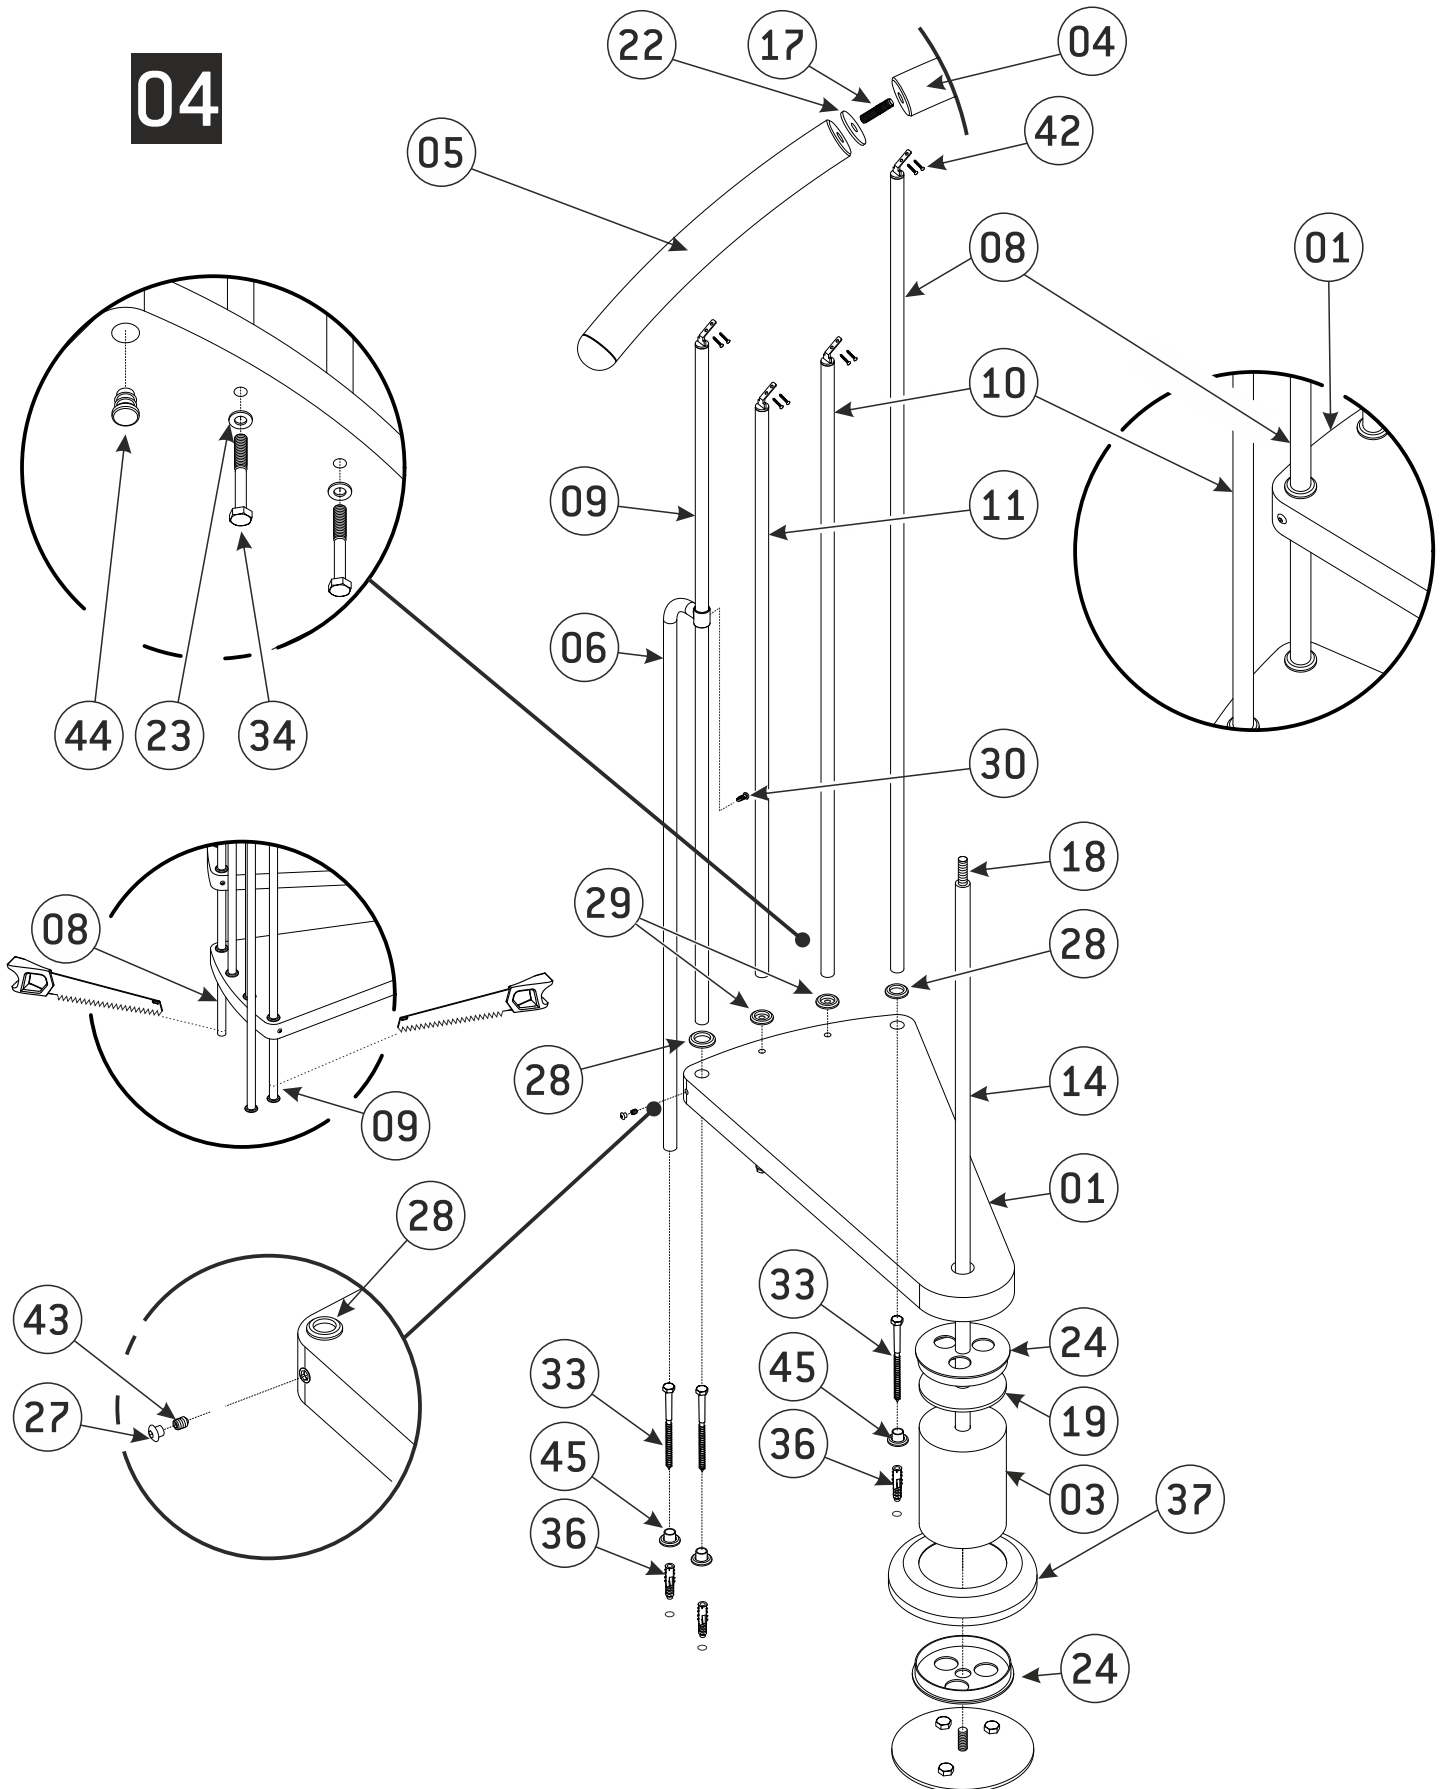

COLUMBIA VEGA

Ø120

- Ⓕ COLUMBIA / VEGA ESCALIER 120 CM
- Ⓖ COLUMBIA / VEGA TRAP 120 CM
- Ⓖ COLUMBIA / VEGA STAIRCASE 120 CM
- Ⓕ TREPPE COLUMBIA / VEGA 120 CM
- Ⓖ COLUMBIA / VEGA ESCALERA 120 CM
- Ⓕ COLUMBIA / VEGA SCARĂ DE 120 CM

1 40x345x670mm x13 	2 40x720x720mm x1 	3 Ø118x160mm x14 	4 Ø50x410mm x11 	5 Ø50x450mm x2 	6 Ø18x900mm x1
7 Ø34x955 mm x1 	8 Ø18x1315 mm x1 	9 Ø18x1120 mm x13 	10 Ø18x1013 mm x13 	11 Ø18x938 mm x13 	12 Ø18x955 mm x5
13 M20x997 mm x1 	14 Ø20x997 mm x2 M12 	15 Ø20x220 mm x1 M12 	16 Ø192x4 mm x1 	17 M8x60 mm x13 	18 M12x80 mm x3
19 118x5 mm x56 	20 120x3 mm x1 	21 Ø36x3 mm x1 A20 	22 Ø40x4mm x12 	23 Ø16x1.6 mm x31 A8 	24 Ø121x18 mm x28
25 Ø50x765 mm x1 	26 x1 M20 	27 Ø10x7 mm x27 	28 Ø28x4 mm x27 	29 Ø28x4 mm x31 	30 Ø4,8x13 x3
31 Ø6x25 x8 	32 Ø6x60 x14 	33 Ø8x80 x6 	34 M8x60 x31 	35 Ø10x50 x14 	36 Ø12x60 x6

37 x1 Ø200x33 mm 	38 x1 Ø22x82 mm 	39 x1 Ø55x60 mm 	40 x2 Ø55x60 mm Pz3 	41 x4 15x60x70 mm 15x60x100 mm a b 	42 x92 Ø3.5x25 mm 
43 x27 M6x8 mm 	44 x12 18.5x22 mm 	45 x3 Ø28x15 mm 	46 x4 50x60x90 mm 	47 x1 36x4 mm 	48 x2 Ø40x900 mm M8 
49 x2 Ø73x70 mm 	50 x4 Ø4x25mm 	51 x4 Ø6x30mm 	52 x2 Ø75x12mm 		

Tx10-30 Ph2/3 Ø10 Ø4
Pz2/3 Ø12 Ø5

Hex 3 30 13

01

02

04

05

06

07