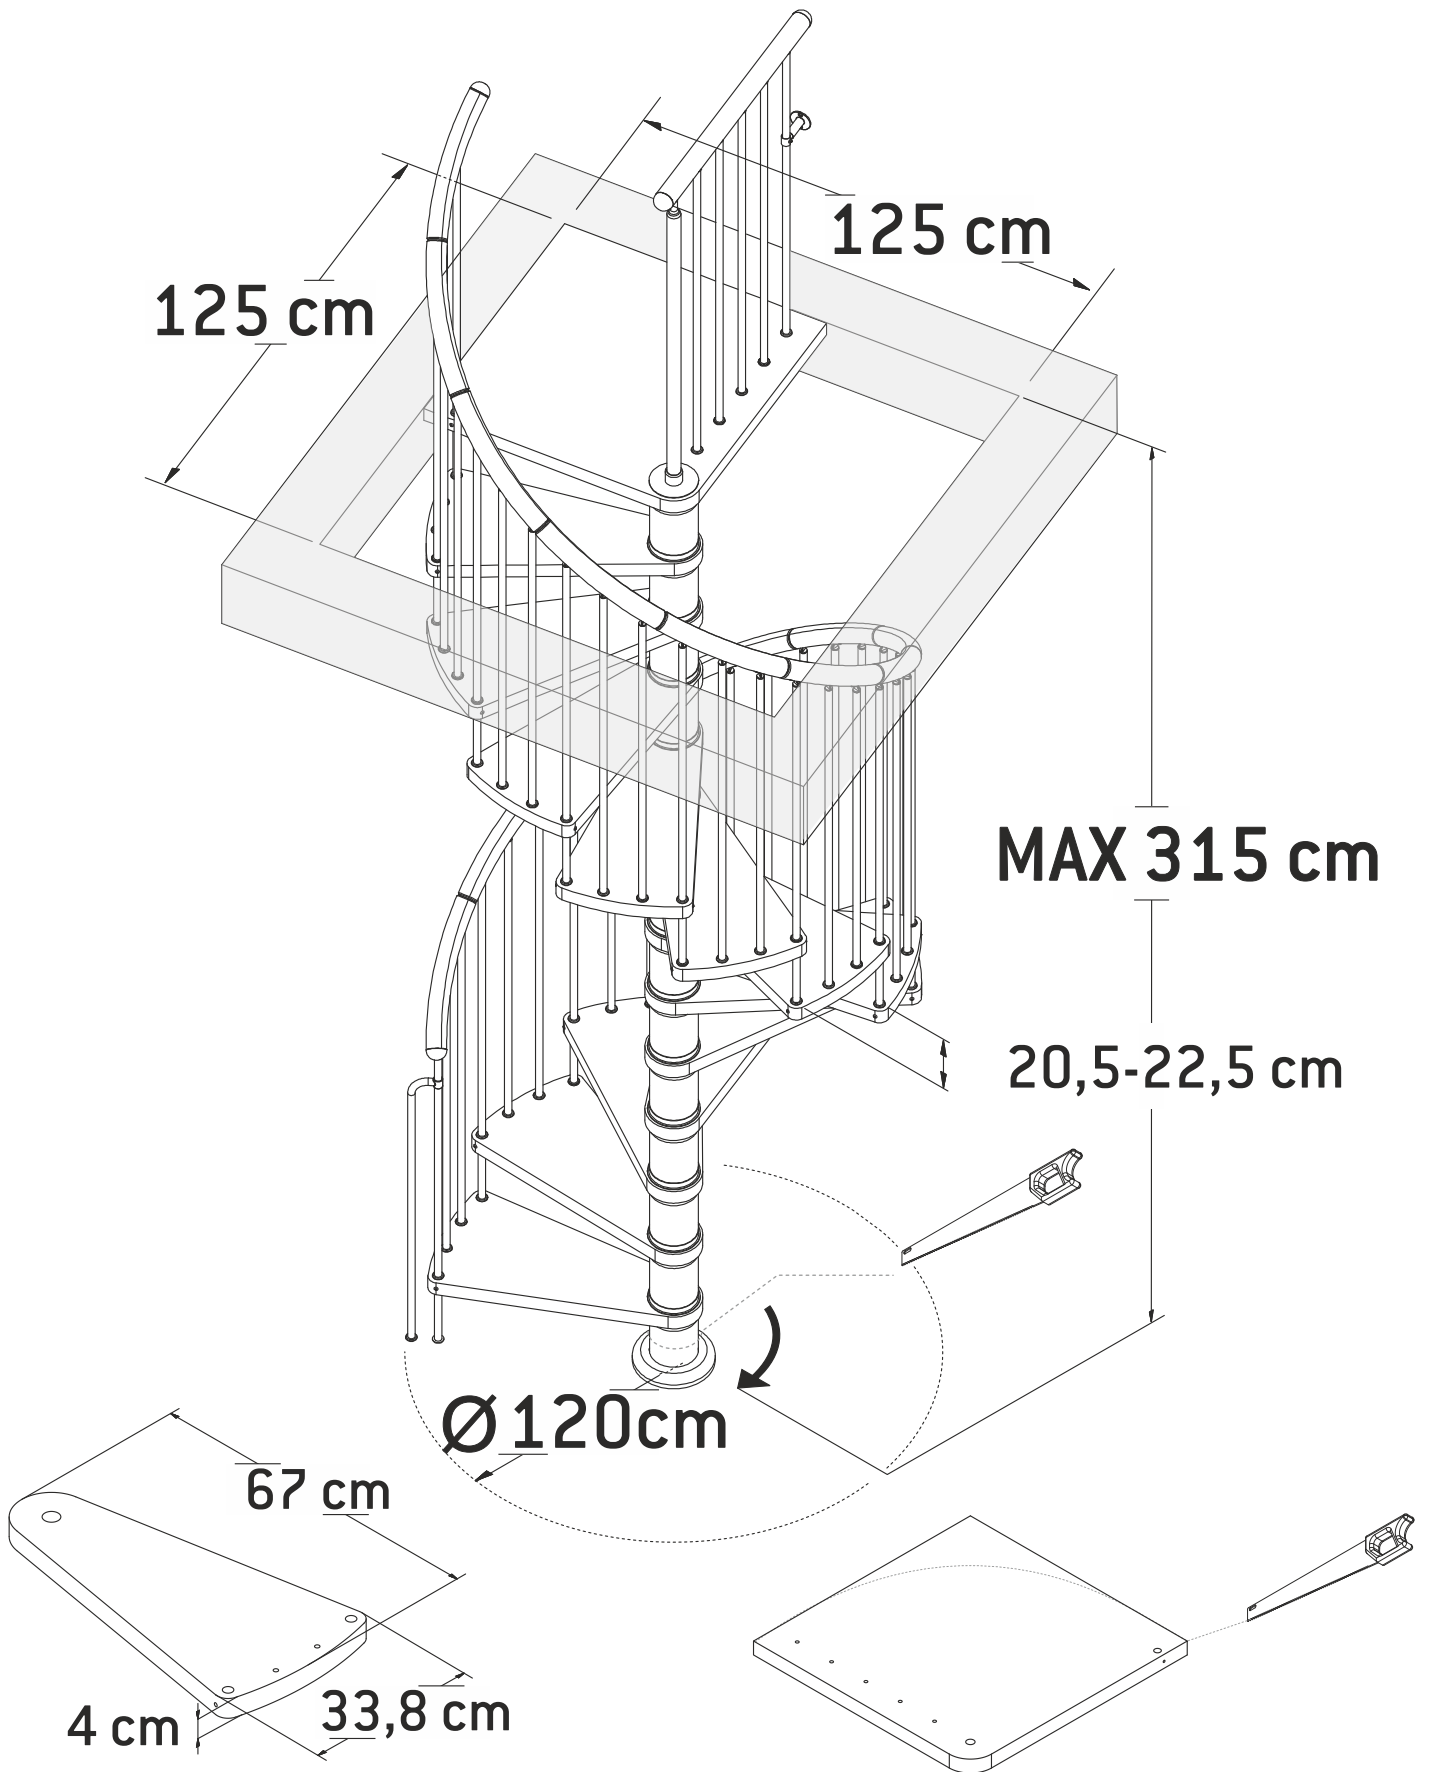

COLUMBIA VEGA

Ø120

- Ⓕ COLUMBIA / VEGA ESCALIER 120 CM
- Ⓖ COLUMBIA / VEGA TRAP 120 CM
- Ⓖ COLUMBIA / VEGA STAIRCASE 120 CM
- Ⓕ TREPPE COLUMBIA / VEGA 120 CM
- Ⓖ COLUMBIA / VEGA ESCALERA 120 CM
- Ⓕ COLUMBIA / VEGA SCARĂ DE 120 CM

1 40x345x670mm x13 	2 40x720x720mm x1 	3 Ø118x160mm x14 	4 Ø50x410mm x11 	5 Ø50x450mm x2 	6 Ø18x900mm x1
7 Ø34x955 mm x1 	8 Ø18x1315 mm x1 	9 Ø18x1120 mm x13 	10 Ø18x1013 mm x13 	11 Ø18x938 mm x13 	12 Ø18x955 mm x5
13 M20x997 mm x1 	14 Ø20x997 mm x2 M12 	15 Ø20x220 mm x1 M12 	16 Ø192x4 mm x1 	17 M8x60 mm x13 	18 M12x80 mm x3
19 118x5 mm x56 	20 120x3 mm x1 	21 Ø36x3 mm x1 A20 	22 Ø40x4mm x12 	23 Ø16x1.6 mm x31 A8 	24 Ø121x18 mm x28
25 Ø50x765 mm x1 	26 x1 M20 	27 Ø10x7 mm x27 	28 Ø28x4 mm x27 	29 Ø28x4 mm x31 	30 Ø4,8x13 x3
31 Ø6x25 x8 	32 Ø6x60 x14 	33 Ø8x80 x6 	34 M8x60 x31 	35 Ø10x50 x14 	36 Ø12x60 x6

37 x1 Ø200x33 mm 	38 x1 Ø22x82 mm 	39 x1 Ø55x60 mm 	40 x2 Ø55x60 mm Pz3 	41 x4 15x60x70 mm 15x60x100 mm a b 	42 x92 Ø3.5x25 mm 
43 x27 M6x8 mm 	44 x12 18.5x22 mm 	45 x3 Ø28x15 mm 	46 x4 50x60x90 mm 	47 x1 36x4 mm 	48 x2 Ø40x900 mm M8 
49 x2 Ø73x70 mm 	50 x4 Ø4x25mm 	51 x4 Ø6x30mm 	52 x2 Ø75x12mm 		

Tx10-30 Ph2/3 Ø10 Ø4
Pz2/3 Ø12 Ø5

Hex 3 30 13

01

02

04

05

06

07