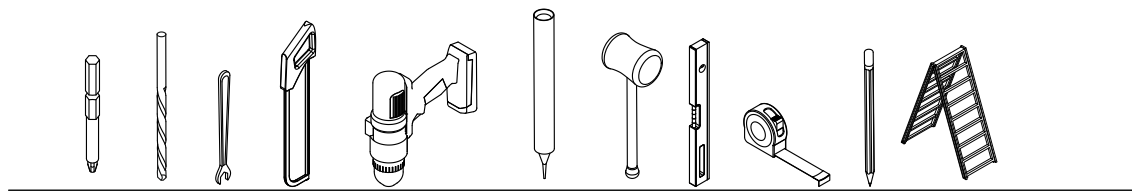

KRONOS

120X60 CM

- Ⓡ ESCALIER 1/2 SPIRALE EN MULTIPLEX HÊTRE
- Ⓡ HALVE SPIRAALTRAP IN MULTIPLEX BEUK
- Ⓡ 1/2 SPIRAL STAIRCASE IN MULTIPLEX BEECH
- Ⓡ 1/2-SPINDELTREPPE AUS BUCHE MULTIPLEX
- Ⓡ 1/2 CARACOL EN MULTIPLEX HAYA
- Ⓡ SCARĂ 1/2 SPIRALĂ DIN FAG MULTIPLEX

1 30x220x655mm x12 	2 Ø90x196mm x12 	3 Ø100x2mm x23 	4 Ø90x100mm x1 	5 Ø30x50mm x1 	6 M16x1000mm x1
7 Ø16x1020 mm x2 M10 	8 Ø18x1130 mm x1 M5 	9 Ø18x1130 mm x1 M5 	10 Ø18x1160 mm x10 M5 	11 Ø18x1000 mm x1 	12 Ø18x235 mm x1 M6
13 Ø77x26 mm x1 M10 	14 35x110x160 x1 	15 50x50x50 mm x1 	16 Ø21x30 mm x24 	17 Ø9x9 mm x12+1 	18 Ø12x5 mm x28
19 Ø10x50 mm x11 	20 M6xØ5x50 mm x2 	21 M5x25 mm x12+1 	22 M6x40 mm x1 	23 Ø5x50 mm x33 	24 Ø4x25 mm x2
25 M16 x2 	26 M16xØ50x3 x2 	27 M6xØ19x1 x2 	28 Ø100xØ77x2 x1 	29 HEX 5 x1 	