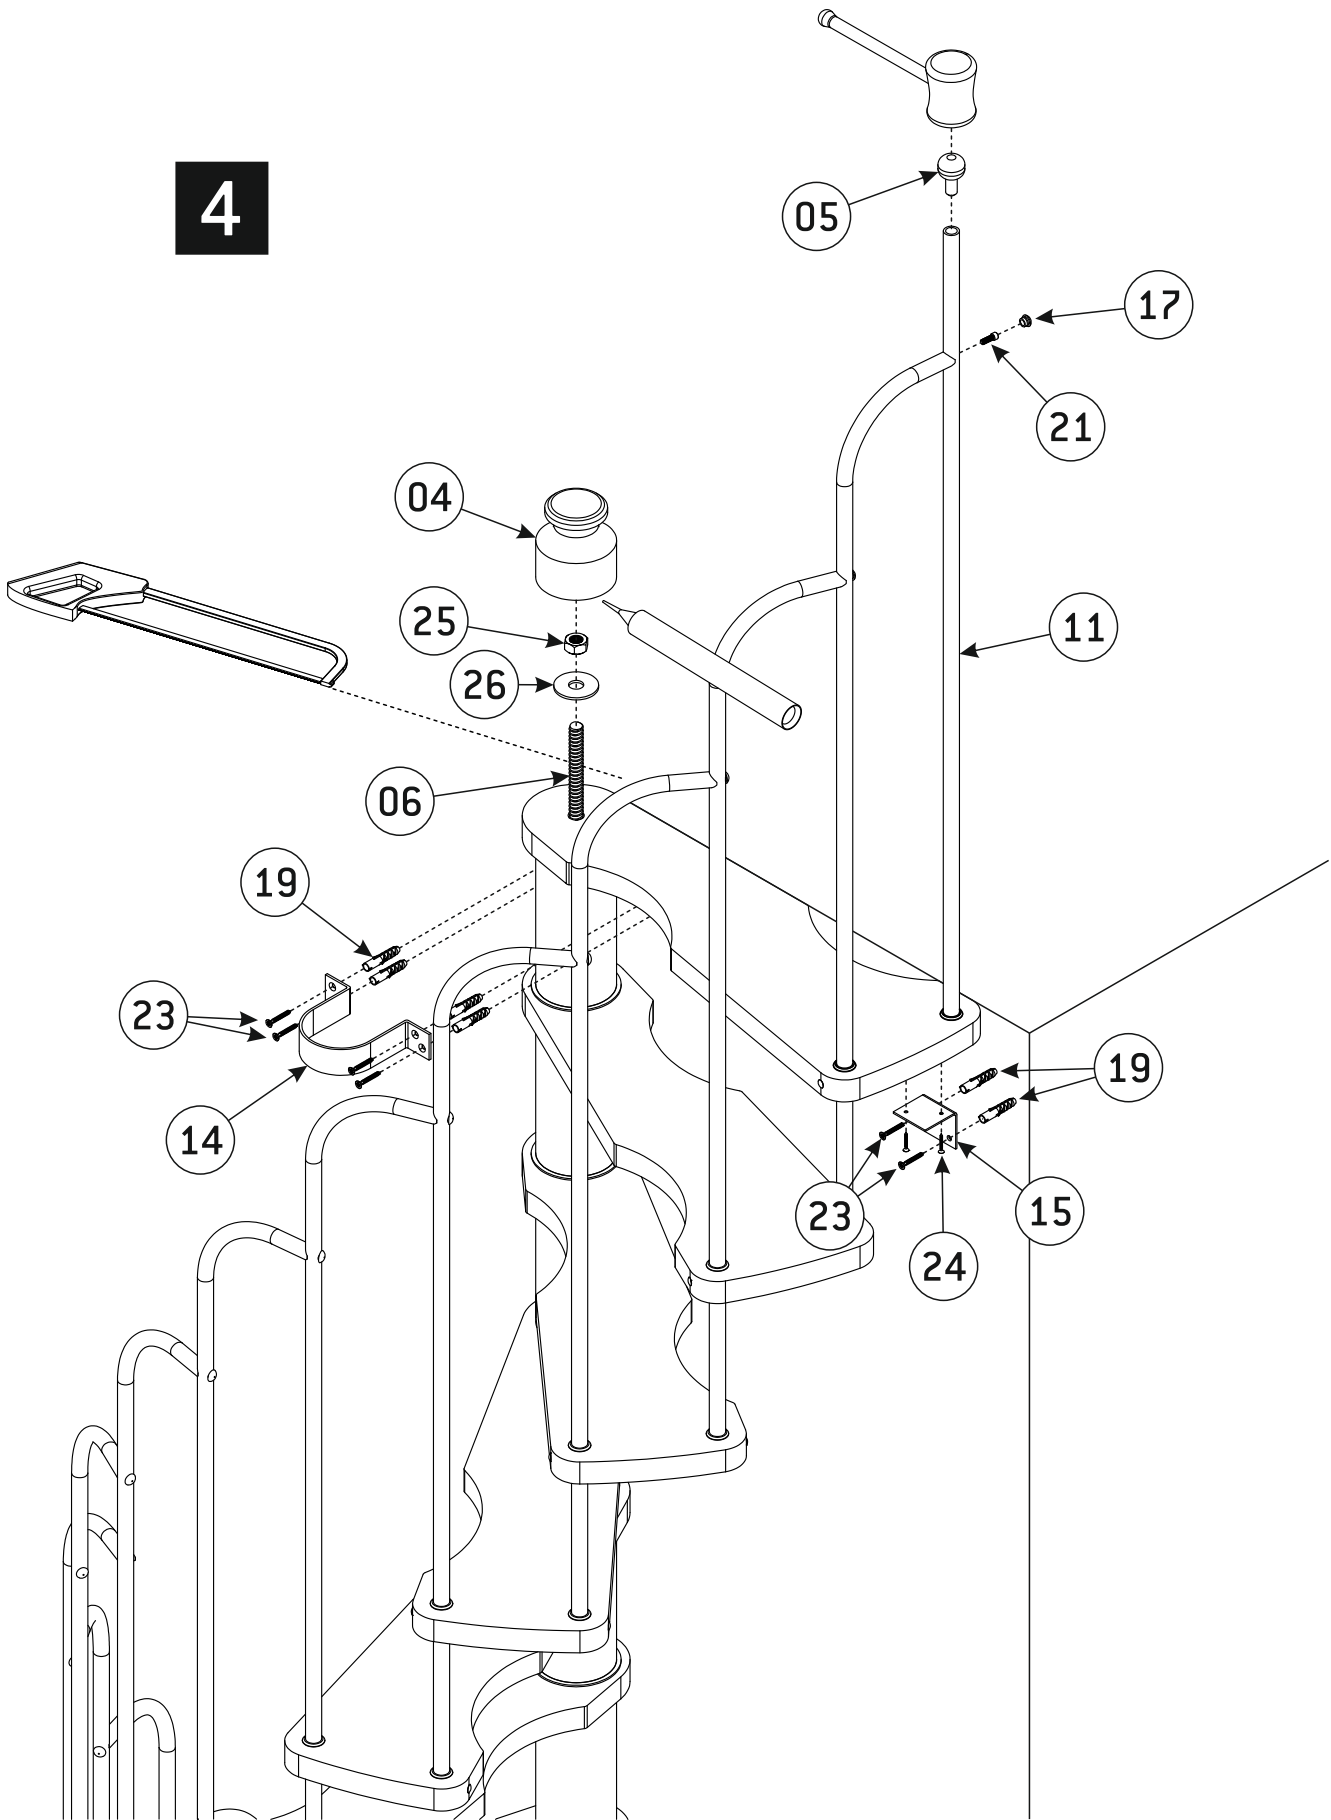

4

RUE GRIMARD,39 B-6061 MONTIGNIES-SUR-SAMBRE(CHARLEROI)-BELGIUM
TEL: +32/71/25.39.60 FAX: +32/71/25.39.72 E-MAIL: info@sogem-sa.com