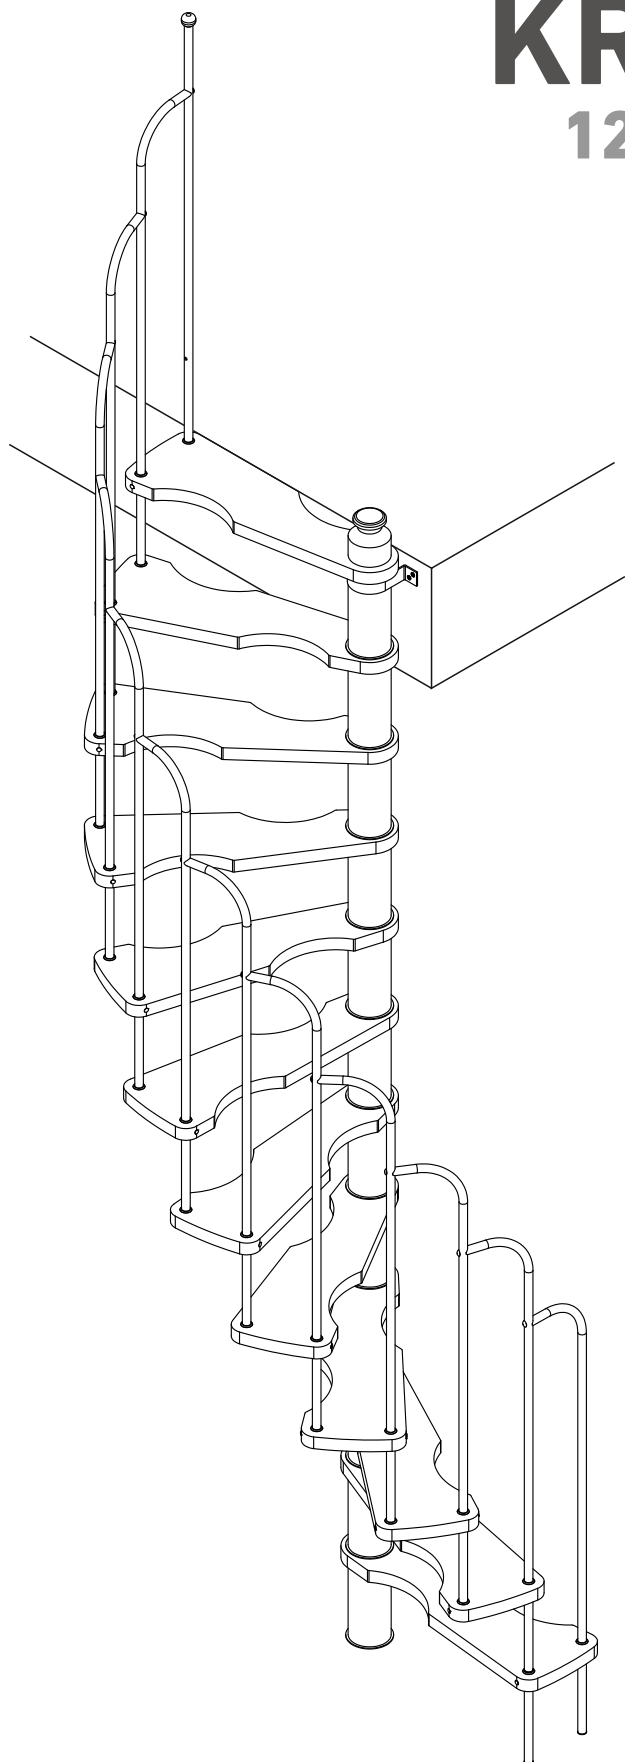

KRONOS

120X60 CM

- Ⓡ ESCALIER 1/2 SPIRALE EN MULTIPLEX HÊTRE
- Ⓡ HALVE SPIRAALTRAP IN MULTIPLEX BEUK
- Ⓡ 1/2 SPIRAL STAIRCASE IN MULTIPLEX BEECH
- Ⓡ 1/2-SPINDELTREPPE AUS BUCHE MULTIPLEX
- Ⓡ 1/2 CARACOL EN MULTIPLEX HAYA
- Ⓡ SCARĂ 1/2 SPIRALĂ DIN FAG MULTIPLEX

1 30x220x655mm x12 	2 Ø90x196mm x12 	3 Ø100x2mm x23 	4 Ø90x100mm x1 	5 Ø30x50mm x1 	6 M16x1000mm x1
7 Ø16x1020 mm x2 M10 	8 Ø18x1130 mm x1 M5 	9 Ø18x1130 mm x1 M5 	10 Ø18x1160 mm x10 M5 	11 Ø18x1000 mm x1 	12 Ø18x235 mm x1 M6
13 Ø77x26 mm x1 M10 	14 35x110x160 x1 	15 50x50x50 mm x1 	16 Ø21x30 mm x24 	17 Ø9x9 mm x12+1 	18 Ø12x5 mm x28
19 Ø10x50 mm x11 	20 M6xØ5x50 mm x2 	21 M5x25 mm x12+1 	22 M6x40 mm x1 	23 Ø5x50 mm x33 	24 Ø4x25 mm x2
25 M16 x2 	26 M16xØ50x3 x2 	27 M6xØ19x1 x2 	28 Ø100xØ77x2 x1 	29 HEX 5 x1 	