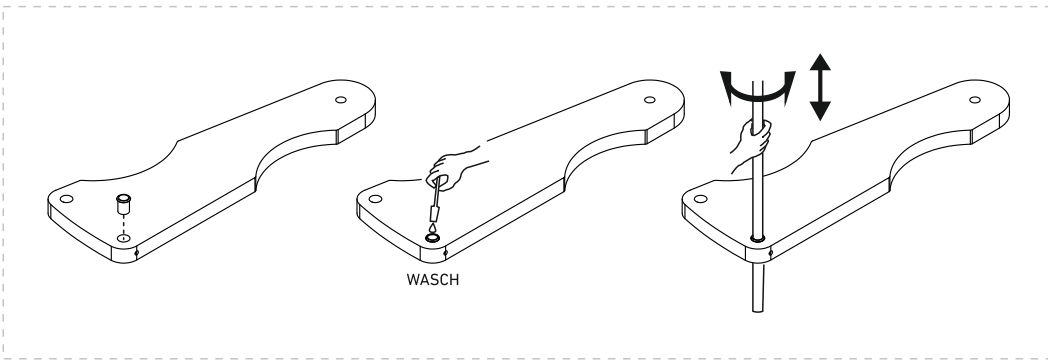

KRONOS

120X60 CM

- Ⓡ ESCALIER 1/2 SPIRALE EN MULTIPLEX HÊTRE
- Ⓡ HALVE SPIRAALTRAP IN MULTIPLEX BEUK
- Ⓡ 1/2 SPIRAL STAIRCASE IN MULTIPLEX BEECH
- Ⓡ 1/2-SPINDELTREPPE AUS BUCHE MULTIPLEX
- Ⓡ 1/2 CARACOL EN MULTIPLEX HAYA
- Ⓡ SCARĂ 1/2 SPIRALĂ DIN FAG MULTIPLEX

1 30x220x655mm x12 	2 Ø90x196mm x12 	3 Ø100x2mm x23 	4 Ø90x100mm x1 	5 Ø30x50mm x1 	6 M16x1000mm x1
7 Ø16x1020 mm x2 M10 	8 Ø18x1130 mm x1 M5 	9 Ø18x1130 mm x1 M5 	10 Ø18x1160 mm x10 M5 	11 Ø18x1000 mm x1 	12 Ø18x235 mm x1 M6
13 Ø77x26 mm x1 M10 	14 35x110x160 x1 	15 50x50x50 mm x1 	16 Ø21x30 mm x24 	17 Ø9x9 mm x12+1 	18 Ø12x5 mm x28
19 Ø10x50 mm x11 	20 M6xØ5x50 mm x2 	21 M5x25 mm x12+1 	22 M6x40 mm x1 	23 Ø5x50 mm x33 	24 Ø4x25 mm x2
25 M16 x2 	26 M16xØ50x3 x2 	27 M6xØ19x1 x2 	28 Ø100xØ77x2 x1 	29 HEX 5 x1 	