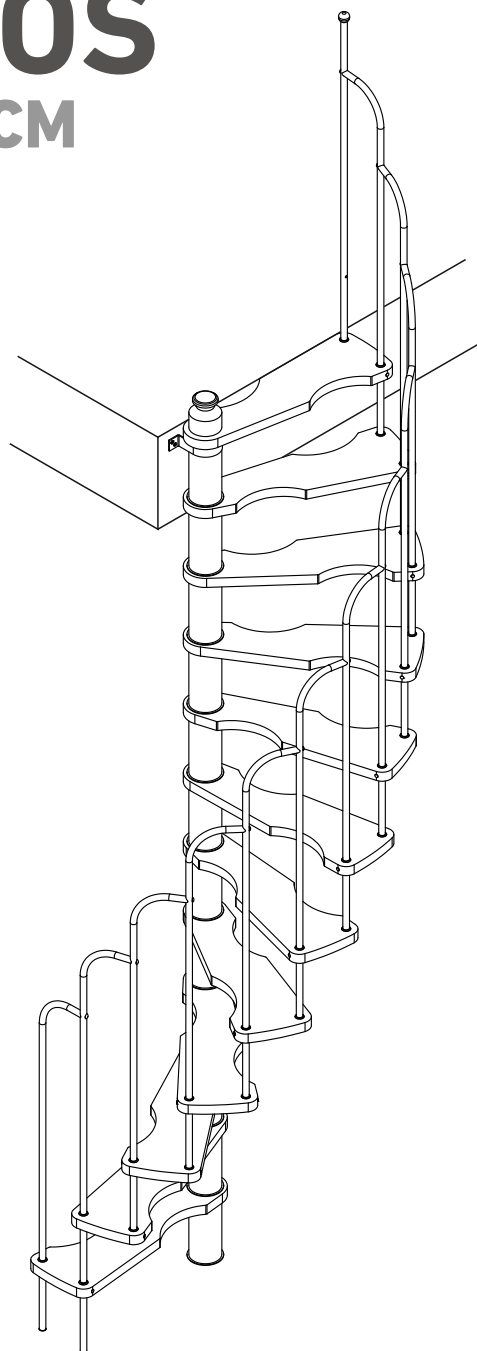

KRONOS

120X60 CM

- Ⓡ ESCALIER 1/2 SPIRALE EN MULTIPLEX HÊTRE
- Ⓡ HALVE SPIRAALTRAP IN MULTIPLEX BEUK
- Ⓡ 1/2 SPIRAL STAIRCASE IN MULTIPLEX BEECH
- Ⓡ 1/2-SPINDELTREPPE AUS BUCHE MULTIPLEX
- Ⓡ 1/2 CARACOL EN MULTIPLEX HAYA
- Ⓡ SCARĂ 1/2 SPIRALĂ DIN FAG MULTIPLEX

1 30x220x655mm x12 	2 Ø90x196mm x12 	3 Ø100x2mm x23 	4 Ø90x100mm x1 	5 Ø30x50mm x1 	6 M16x1000mm x1
7 Ø16x1020 mm x2 M10 	8 Ø18x1130 mm x1 M5 	9 Ø18x1130 mm x1 M5 	10 Ø18x1160 mm x10 M5 	11 Ø18x1000 mm x1 	12 Ø18x235 mm x1 M6
13 Ø77x26 mm x1 M10 	14 35x110x160 x1 	15 50x50x50 mm x1 	16 Ø21x30 mm x24 	17 Ø9x9 mm x12+1 	18 Ø12x5 mm x28
19 Ø10x50 mm x11 	20 M6xØ5x50 mm x2 	21 M5x25 mm x12+1 	22 M6x40 mm x1 	23 Ø5x50 mm x33 	24 Ø4x25 mm x2
25 M16 x2 	26 M16xØ50x3 x2 	27 M6xØ19x1 x2 	28 Ø100xØ77x2 x1 	29 HEX 5 x1 	