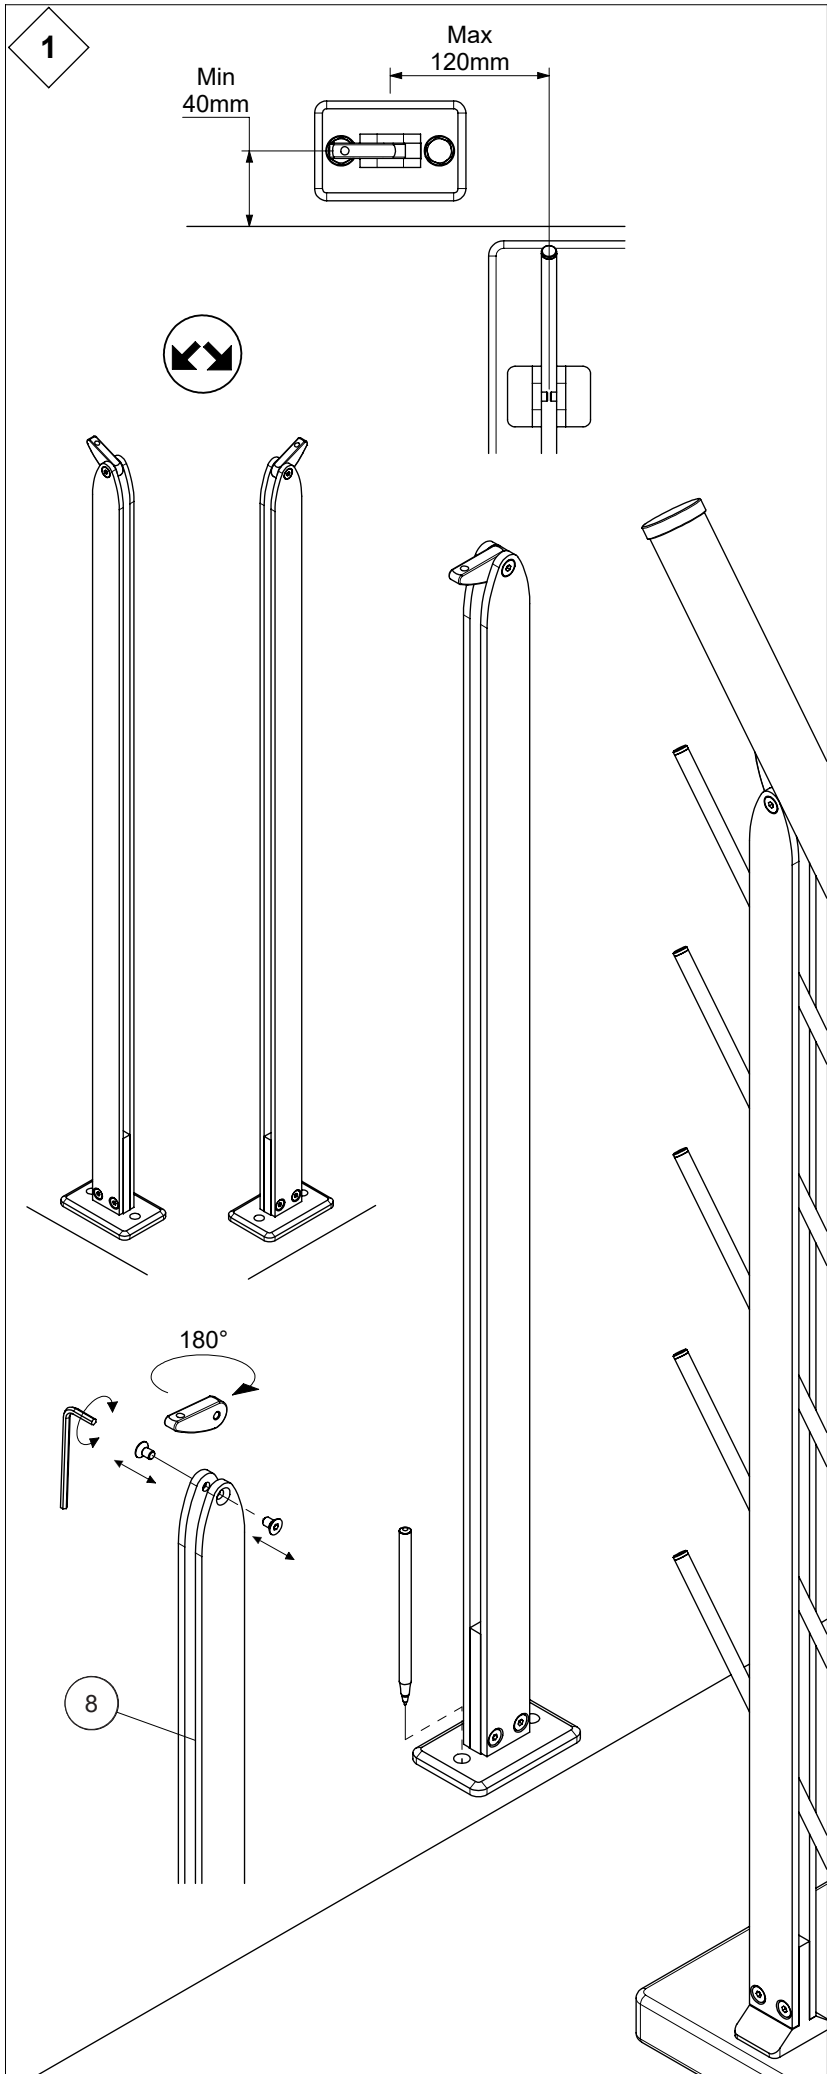

**Extension kit
Ergänzungspaket**

**Uitbreidingsset
Kit de suite**

Forlængerpakke

<p>8</p> 	<p>30</p>  <p>x 5 K3-08023</p>						
	<p>32</p>  <p>Ø 40 1000</p> <p>Beech / Buche / Beuken / Hêter / Bøg Oak / Eiche / Bijv / Chêne / Eg Oak white / Eiche weiß / Bijv wit / Chêne blanc / Eg hvid</p>						
	<p>33</p>  <p>Ø 10 1000</p>						
	<p>40</p>  <p>x 4 K3-08001 Ø12 x 60</p>	<p>41</p>  <p>x 4 K3-04001 Ø10</p>	<p>42</p>  <p>x 4 K3-06338 Ø10 x 70</p>	<p>47</p>  <p>x 2 R3-91415 Ø8 x 40</p>	<p>48</p>  <p>x 2 K3-06239 Ø4,5 x 25 PZ2</p>		
	<p>x 2 K2-1077735 RAL 7016 K2-1077736 RAL 9005 K2-1077737 Pearl grey K2-1077738 RAL 9016</p>						

 Tools not included!
Werkzeuge nicht enthalten!
Gereedschap niet inbegrepen!
Outils non inclus!
Værktøj ikke inkluderet!

11

12

13

50 - 80mm

14

15