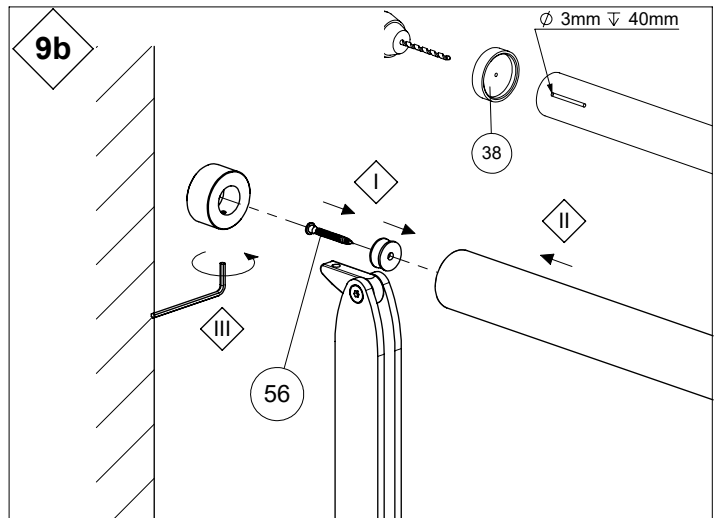

**Extension kit
Ergänzungspaket**

**Uitbreidingsset
Kit de suite**

Forlængerpakke

<p>8</p> 	<p>30</p>  <p>x 5 K3-08023</p>						
	<p>32</p>  <p>Ø 40 1000</p> <p>Beech / Buche / Beuken / Hêter / Bøg Oak / Eiche / Bijv / Chêne / Eg Oak white / Eiche weiß / Bijv wit / Chêne blanc / Eg hvid</p>						
	<p>33</p>  <p>Ø 10 1000</p>						
	<p>40</p>  <p>x 4 K3-08001 Ø12 x 60</p>	<p>41</p>  <p>x 4 K3-04001 Ø10</p>	<p>42</p>  <p>x 4 K3-06338 Ø10 x 70</p>	<p>47</p>  <p>x 2 R3-91415 Ø8 x 40</p>	<p>48</p>  <p>x 2 K3-06239 Ø4,5 x 25 PZ2</p>		
	<p>x 2 K2-1077735 RAL 7016 K2-1077736 RAL 9005 K2-1077737 Pearl grey K2-1077738 RAL 9016</p>						

 Tools not included!
Werkzeuge nicht enthalten!
Gereedschap niet inbegrepen!
Outils non inclus!
Værktøj ikke inkluderet!

11

12

13

50 - 80mm

14

15