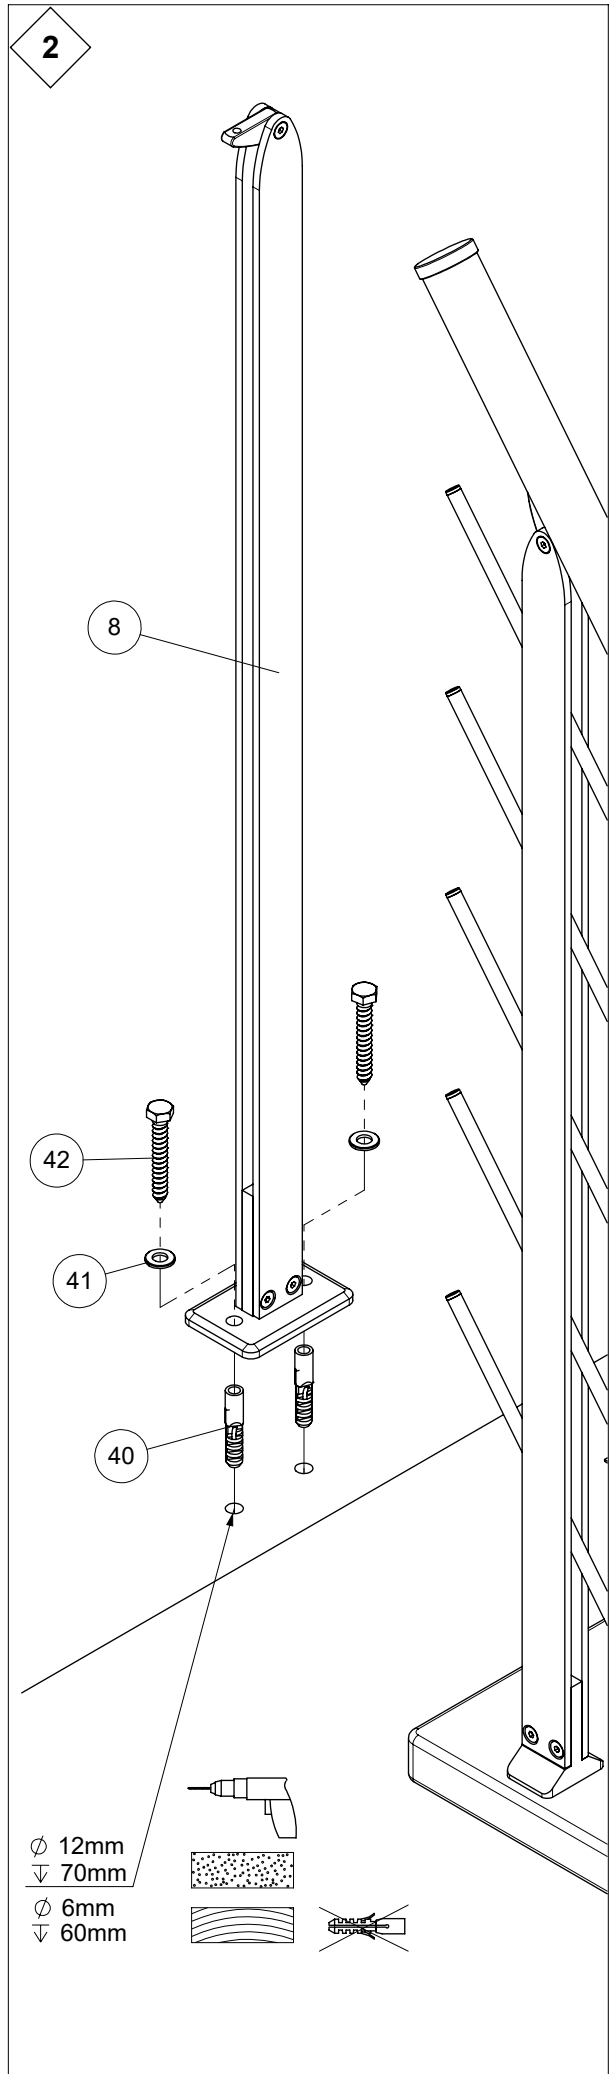

**Extension kit
Ergänzungspaket**

**Uitbreidingsset
Kit de suite**

Forlængerpakke

<p>8</p> 	<p>30</p>  <p>x 5 K3-08023</p>						
	<p>32</p>  <p>Ø 40 1000</p> <p>Beech / Buche / Beuken / Hêter / Bøg Oak / Eiche / Bijv / Chêne / Eg Oak white / Eiche weiß / Bijv wit / Chêne blanc / Eg hvid</p>						
	<p>33</p>  <p>Ø 10 1000</p>						
	<p>40</p>  <p>x 4 K3-08001 Ø12 x 60</p>	<p>41</p>  <p>x 4 K3-04001 Ø10</p>	<p>42</p>  <p>x 4 K3-06338 Ø10 x 70</p>	<p>47</p>  <p>x 2 R3-91415 Ø8 x 40</p>	<p>48</p>  <p>x 2 K3-06239 Ø4,5 x 25 PZ2</p>		
	<p>x 2 K2-1077735 RAL 7016 K2-1077736 RAL 9005 K2-1077737 Pearl grey K2-1077738 RAL 9016</p>						

 Tools not included!
Werkzeuge nicht enthalten!
Gereedschap niet inbegrepen!
Outils non inclus!
Værktøj ikke inkluderet!

11

12

13

50 - 80mm

14

15