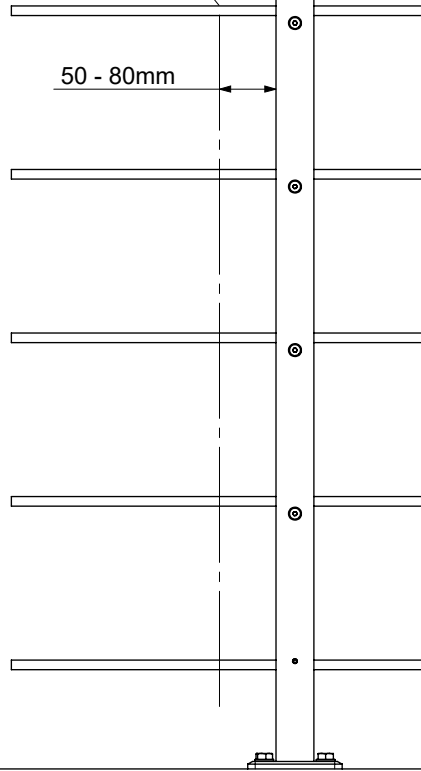

**Extension kit
Ergänzungspaket**

**Uitbreidingsset
Kit de suite**

Forlængerpakke

<p>8</p> 	<p>30</p>  <p>x 5 K3-08023</p>						
	<p>32</p>  <p>Ø 40 1000</p> <p>Beech / Buche / Beuken / Hêter / Bøg Oak / Eiche / Bijv / Chêne / Eg Oak white / Eiche weiß / Bijv wit / Chêne blanc / Eg hvid</p>						
	<p>33</p>  <p>Ø 10 1000</p>						
	<p>40</p>  <p>x 4 K3-08001 Ø12 x 60</p>	<p>41</p>  <p>x 4 K3-04001 Ø10</p>	<p>42</p>  <p>x 4 K3-06338 Ø10 x 70</p>	<p>47</p>  <p>x 2 R3-91415 Ø8 x 40</p>	<p>48</p>  <p>x 2 K3-06239 Ø4,5 x 25 PZ2</p>		
	<p>x 2 K2-1077735 RAL 7016 K2-1077736 RAL 9005 K2-1077737 Pearl grey K2-1077738 RAL 9016</p>						

 Tools not included!
Werkzeuge nicht enthalten!
Gereedschap niet inbegrepen!
Outils non inclus!
Værktøj ikke inkluderet!

11

12

13

50 - 80mm

14

15