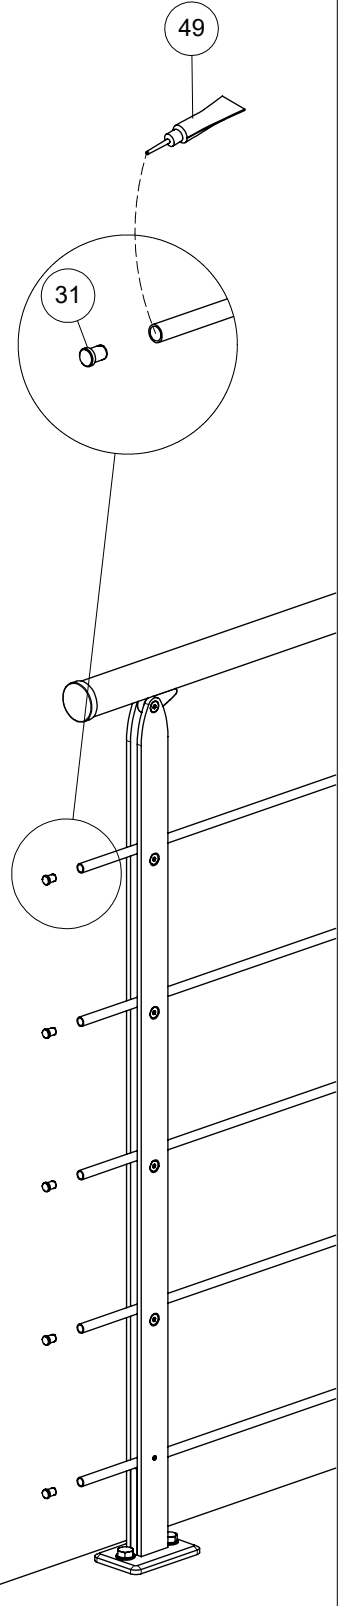

LANDING BANISTER

DESIGN

**INSTRUCTION / MONTAGEANLEITUNG
INSTRUKTION / INSTRUCCIÒN / INSTRUKCJA**

Start kit / Corner kit
Anfangspaket / Eckenpaket

Startpakket / Hoekset
Kit de départ / Kit d'angle

Startpakke / Hjørnepakke

**Extension kit
Ergänzungspaket**

**Uitbreidingsset
Kit de suite**

Forlængerpakke

<p>8</p> 	<p>30</p>  <p>x 5 K3-08023</p>						
	<p>32</p>  <p>Ø 40 1000</p> <p>Beech / Buche / Beuken / Hêter / Bøg Oak / Eiche / Bijv / Chêne / Eg Oak white / Eiche weiß / Bijv wit / Chêne blanc / Eg hvid</p>						
	<p>33</p>  <p>Ø 10 1000</p>						
	<p>40</p>  <p>x 4 K3-08001 Ø12 x 60</p>	<p>41</p>  <p>x 4 K3-04001 Ø10</p>	<p>42</p>  <p>x 4 K3-06338 Ø10 x 70</p>	<p>47</p>  <p>x 2 R3-91415 Ø8 x 40</p>	<p>48</p>  <p>x 2 K3-06239 Ø4,5 x 25 PZ2</p>		
	<p>x 2 K2-1077735 RAL 7016 K2-1077736 RAL 9005 K2-1077737 Pearl grey K2-1077738 RAL 9016</p>						

 Tools not included!
Werkzeuge nicht enthalten!
Gereedschap niet inbegrepen!
Outils non inclus!
Værktøj ikke inkluderet!

11

12

13

50 - 80mm

14

15