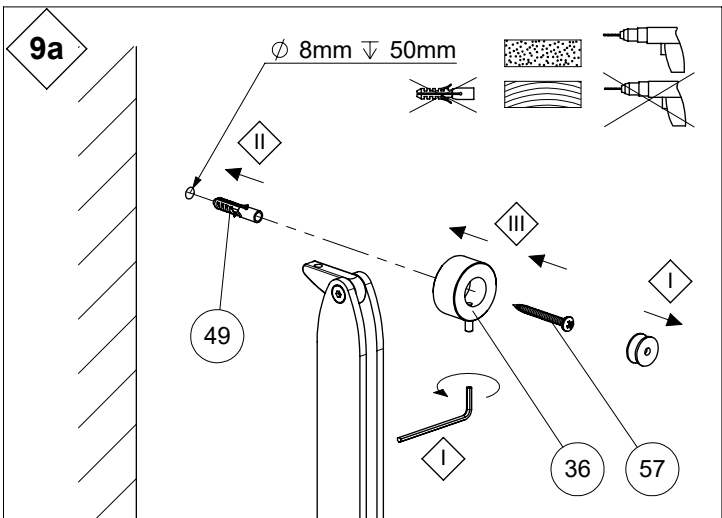

**Extension kit
Ergänzungspaket**

**Uitbreidingsset
Kit de suite**

Forlængerpakke

<p>8</p> 	<p>30</p>  <p>x 5 K3-08023</p>						
	<p>32</p>  <p>Ø 40 1000</p> <p>Beech / Buche / Beuken / Hêter / Bøg Oak / Eiche / Bijv / Chêne / Eg Oak white / Eiche weiß / Bijv wit / Chêne blanc / Eg hvid</p>						
	<p>33</p>  <p>Ø 10 1000</p>						
	<p>40</p>  <p>x 4 K3-08001 Ø12 x 60</p>	<p>41</p>  <p>x 4 K3-04001 Ø10</p>	<p>42</p>  <p>x 4 K3-06338 Ø10 x 70</p>	<p>47</p>  <p>x 2 R3-91415 Ø8 x 40</p>	<p>48</p>  <p>x 2 K3-06239 Ø4,5 x 25 PZ2</p>		
	<p>x 2 K2-1077735 RAL 7016 K2-1077736 RAL 9005 K2-1077737 Pearl grey K2-1077738 RAL 9016</p>						

 Tools not included!
Werkzeuge nicht enthalten!
Gereedschap niet inbegrepen!
Outils non inclus!
Værktøj ikke inkluderet!

11

12

13

50 - 80mm

14

15