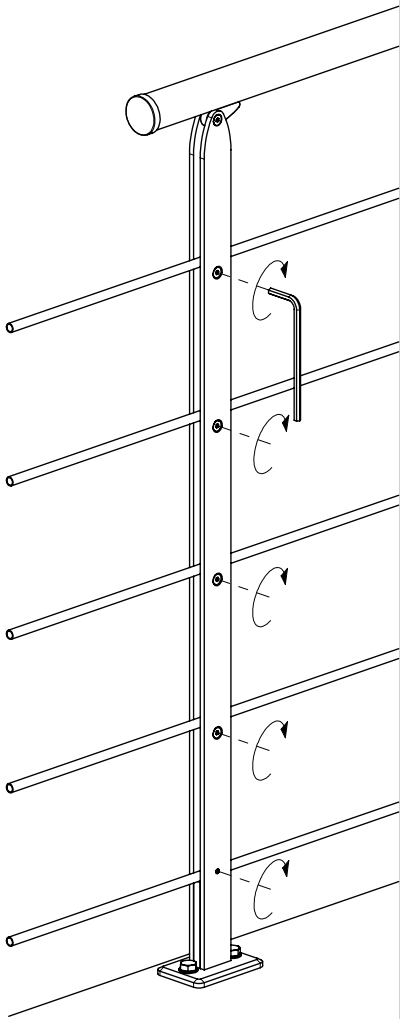

**Extension kit
Ergänzungspaket**

**Uitbreidingsset
Kit de suite**

Forlængerpakke

<p>8</p> 	<p>30</p>  <p>x 5 K3-08023</p>						
	<p>32</p>  <p>Ø 40 1000</p> <p>Beech / Buche / Beuken / Hêter / Bøg Oak / Eiche / Bijv / Chêne / Eg Oak white / Eiche weiß / Bijv wit / Chêne blanc / Eg hvid</p>						
	<p>33</p>  <p>Ø 10 1000</p>						
	<p>40</p>  <p>x 4 K3-08001 Ø12 x 60</p>	<p>41</p>  <p>x 4 K3-04001 Ø10</p>	<p>42</p>  <p>x 4 K3-06338 Ø10 x 70</p>	<p>47</p>  <p>x 2 R3-91415 Ø8 x 40</p>	<p>48</p>  <p>x 2 K3-06239 Ø4,5 x 25 PZ2</p>		
	<p>x 2 K2-1077735 RAL 7016 K2-1077736 RAL 9005 K2-1077737 Pearl grey K2-1077738 RAL 9016</p>						

 Tools not included!
Werkzeuge nicht enthalten!
Gereedschap niet inbegrepen!
Outils non inclus!
Værktøj ikke inkluderet!

11

12

13

50 - 80mm

14

15