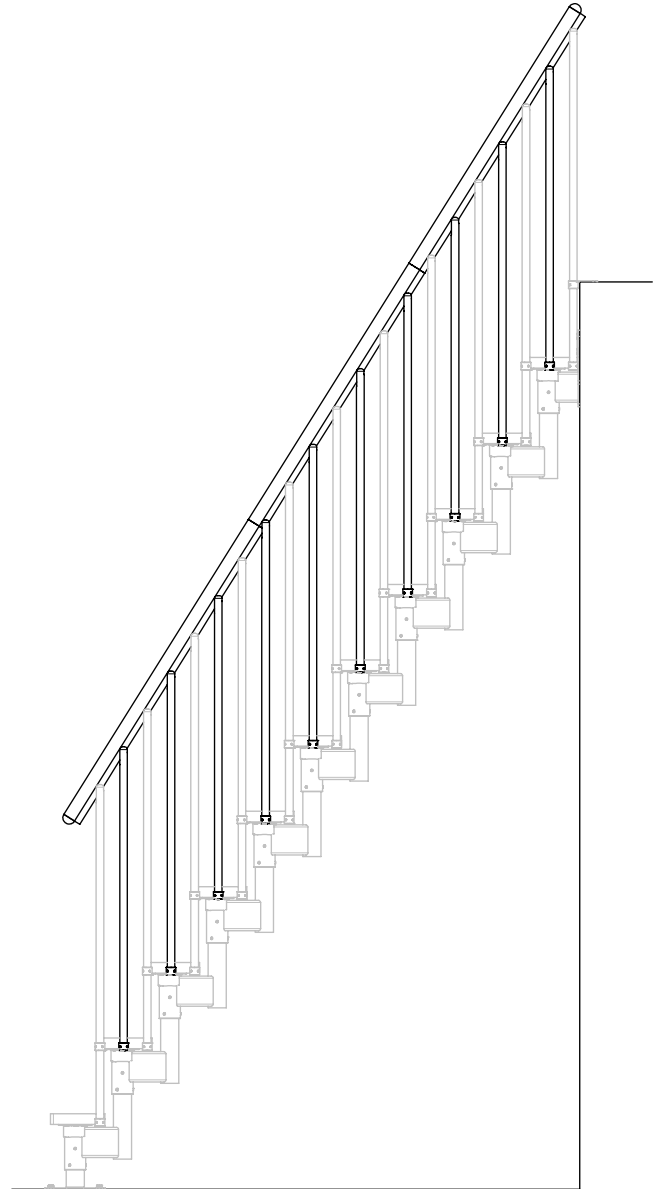

DOLLE®

MIDDLE BALUSTER

ATLANTA & DALLAS

**INSTRUCTION / MONTAGEANLEITUNG
INSTRUKTION / INSTRUCCION / INSTRUKCJA**

SOGEM®

PART OF DOLLE GROUP

ATLANTA
x 1

DALLAS
x 2

Tools not included!
Werkzeuge nicht enthalten!
Gereedschap niet inbegrepen!
Outils non inclus!
Værktøj ikke inkluderet!

Ø 4mm

2,5 mm
3 mm

TX30

ATLANTA

L

R

DALLAS

L

R

53mm
53mm

6

7