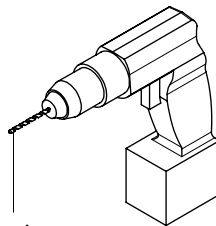

# ATLANTA & DALLAS

**INSTRUCTION / MONTAGEANLEITUNG  
INSTRUKTION / INSTRUCCION / INSTRUKCJA**

**SOGEM®**

PART OF DOLLE GROUP

**ATLANTA**  
x 1

**DALLAS**  
x 2

Tools not included!  
Werkzeuge nicht enthalten!  
Gereedschap niet inbegrepen!  
Outils non inclus!  
Værktøj ikke inkluderet!

Ø 4mm

2,5 mm  
3 mm

TX30

# DALLAS

L

R

53mm  
53mm

6

7