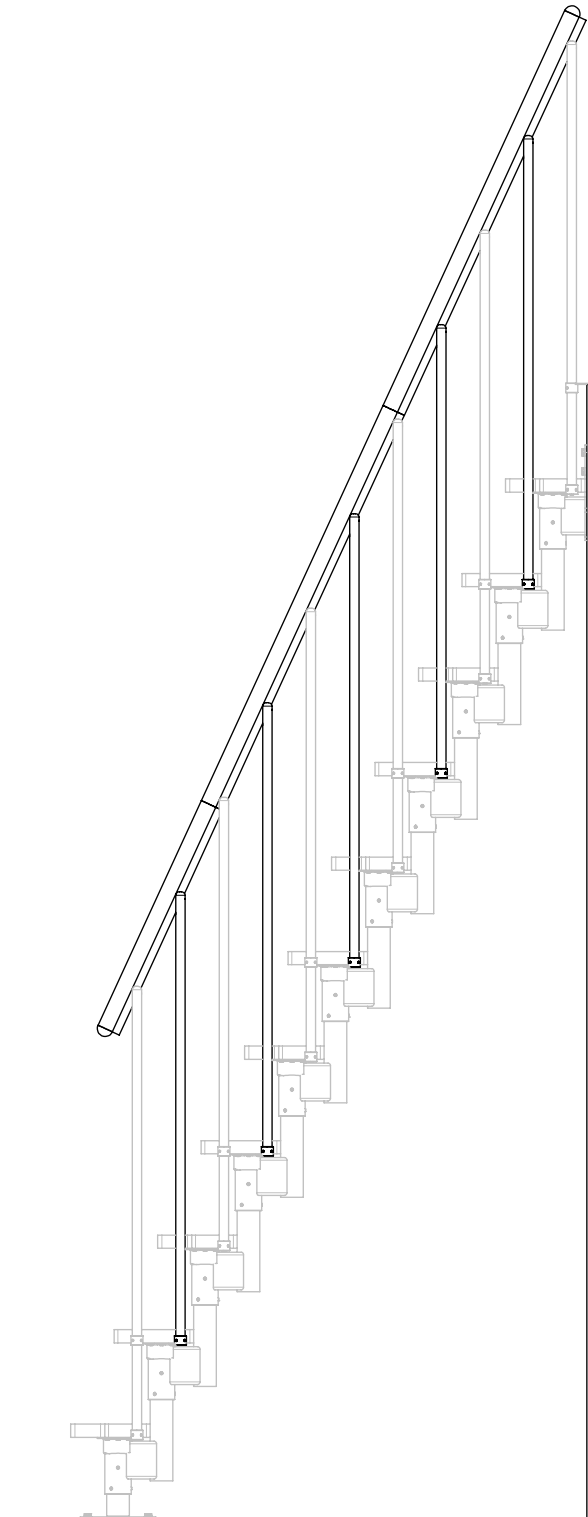

DOLLE®

MIDDLE BALUSTER

ATLANTA & DALLAS

**INSTRUCTION / MONTAGEANLEITUNG
INSTRUKTION / INSTRUCCION / INSTRUKCJA**

SOGEM®

PART OF DOLLE GROUP

ATLANTA
x 1

DALLAS
x 2

Tools not included!
Werkzeuge nicht enthalten!
Gereedschap niet inbegrepen!
Outils non inclus!
Værktøj ikke inkluderet!

Ø 4mm

2,5 mm
3 mm

TX30

ATLANTA

L

R

DALLAS

L

R

53mm
53mm

6

7