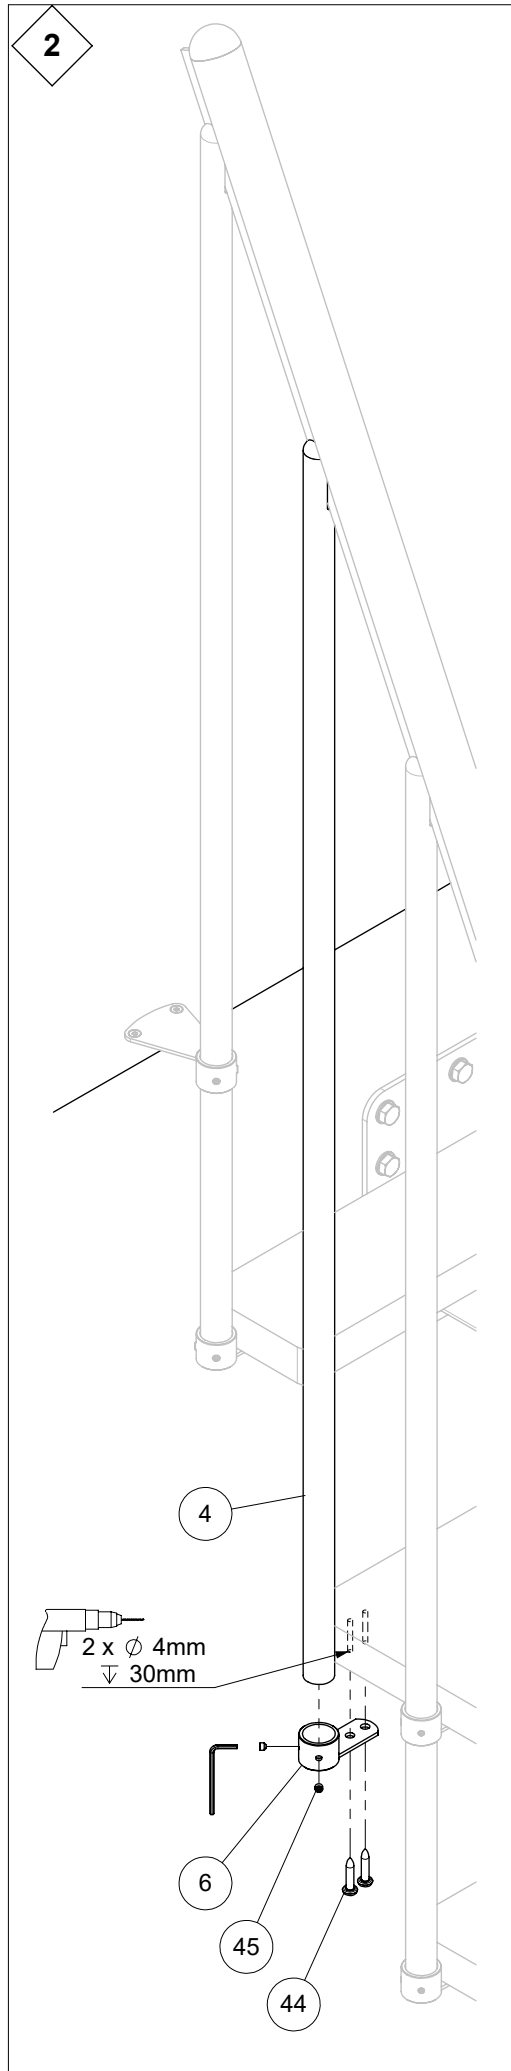

DOLLE®

MIDDLE BALUSTER

ATLANTA & DALLAS

**INSTRUCTION / MONTAGEANLEITUNG
INSTRUKTION / INSTRUCCION / INSTRUKCJA**

SOGEM®

PART OF DOLLE GROUP

ATLANTA
x 1

DALLAS
x 2

Tools not included!
Werkzeuge nicht enthalten!
Gereedschap niet inbegrepen!
Outils non inclus!
Værktøj ikke inkluderet!

Ø 4mm

2,5 mm
3 mm

TX30

ATLANTA

L

R

DALLAS

L

R

53mm
53mm

6

7