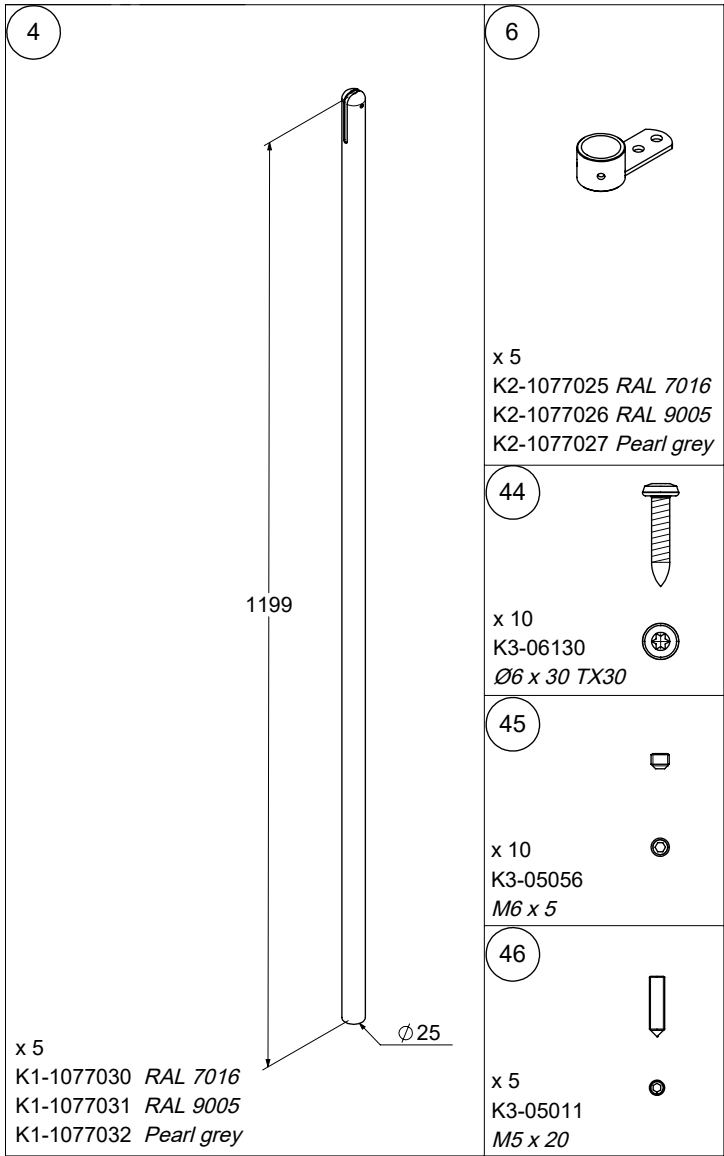

ATLANTA
x 1

DALLAS
x 2

Tools not included!
Werkzeuge nicht enthalten!
Gereedschap niet inbegrepen!
Outils non inclus!
Værktøj ikke inkluderet!

Ø 4mm

2,5 mm
3 mm

TX30