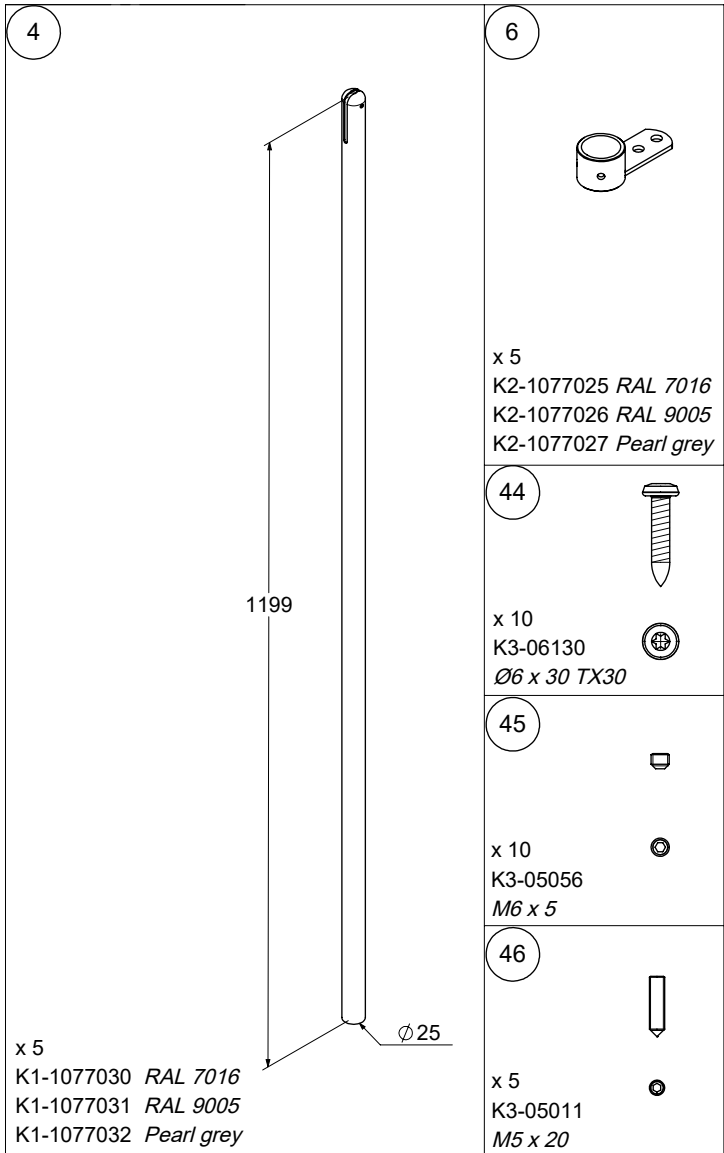

DOLLE®

MIDDLE BALUSTER

ATLANTA & DALLAS

**INSTRUCTION / MONTAGEANLEITUNG
INSTRUKTION / INSTRUCCION / INSTRUKCJA**

SOGEM®

PART OF DOLLE GROUP

ATLANTA
x 1

DALLAS
x 2

Tools not included!
Werkzeuge nicht enthalten!
Gereedschap niet inbegrepen!
Outils non inclus!
Værktøj ikke inkluderet!

Ø 4mm

2,5 mm
3 mm

TX30

ATLANTA

L

R

DALLAS

L

R

53mm
53mm

6

7