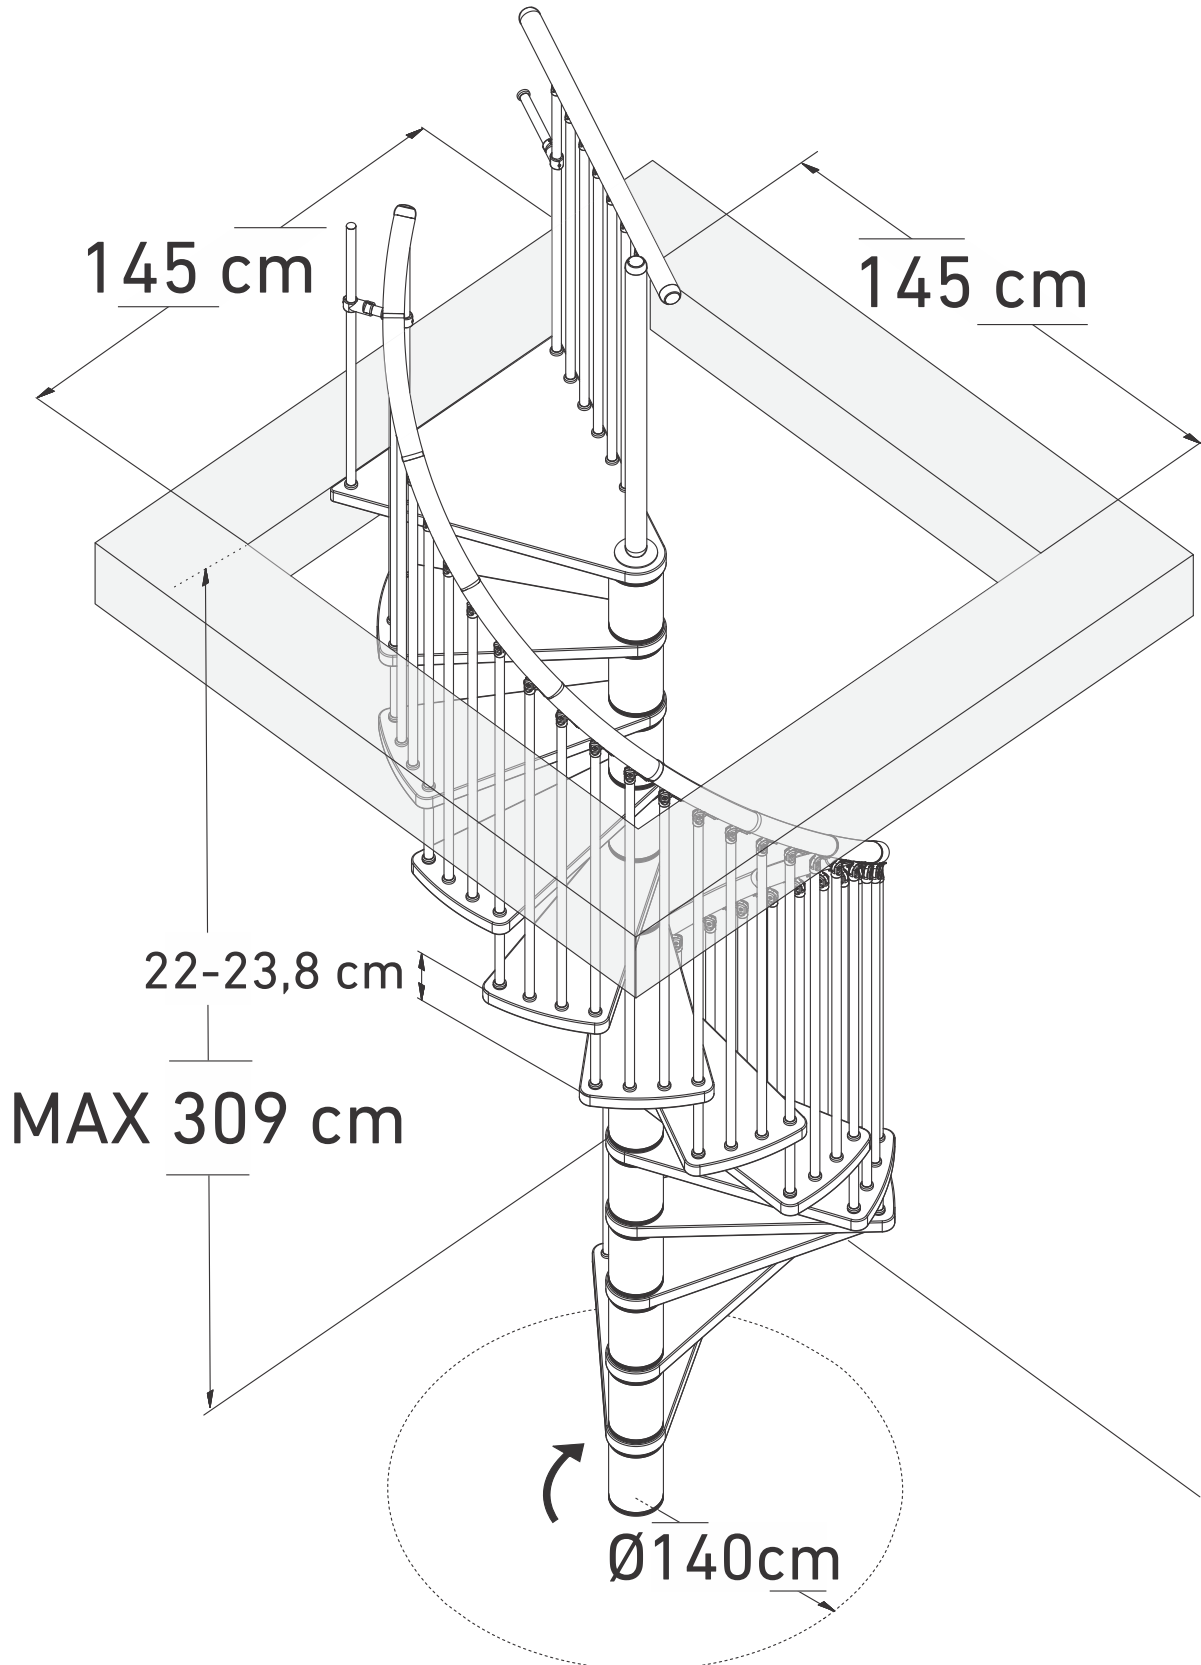

SIGMA Ø140

SIGMA Ø140

Marches	11	12	13
Hauteur Min.	2420	2640	2860
Hauteur Max.	2618	2856	3094
Degré	288°	314°	340°