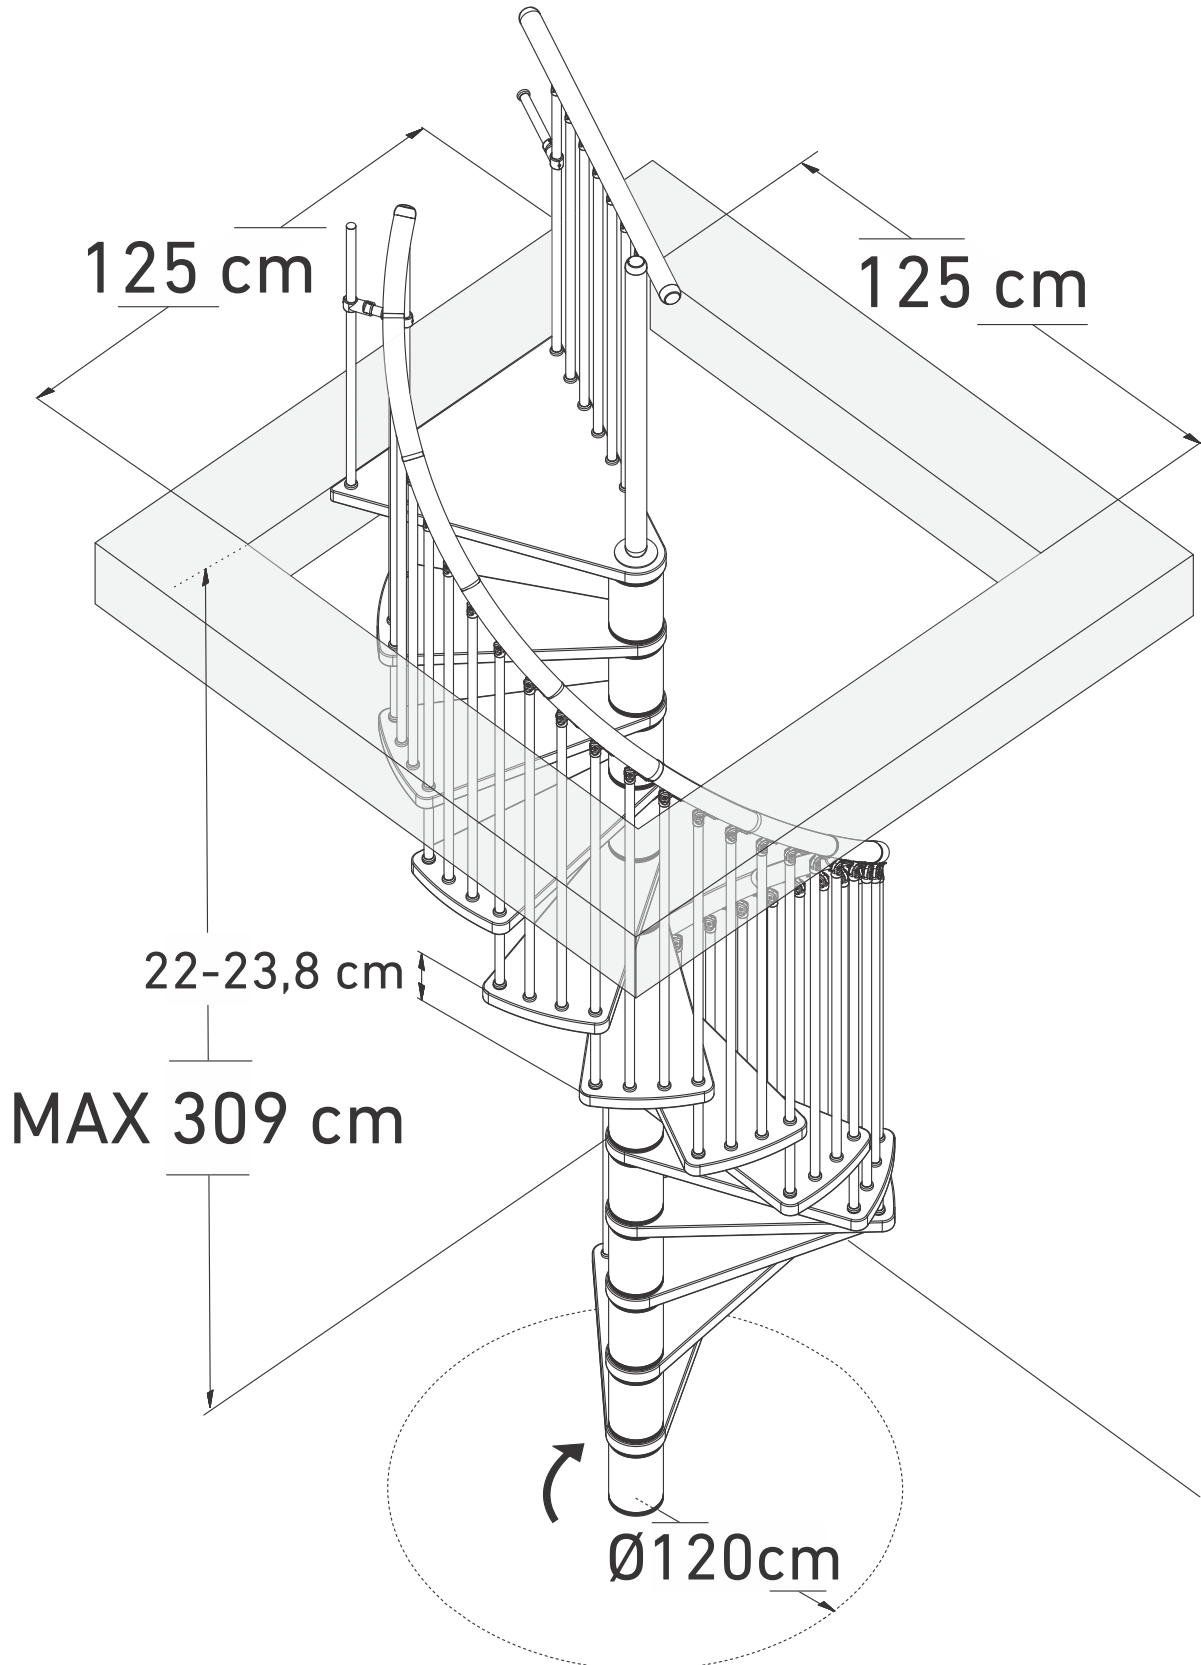

SIGMA Ø120

SIGMA Ø120

Marches	11	12	13
Hauteur Min.	2420	2640	2860
Hauteur Max.	2618	2856	3094
Degré	284°	310°	336°