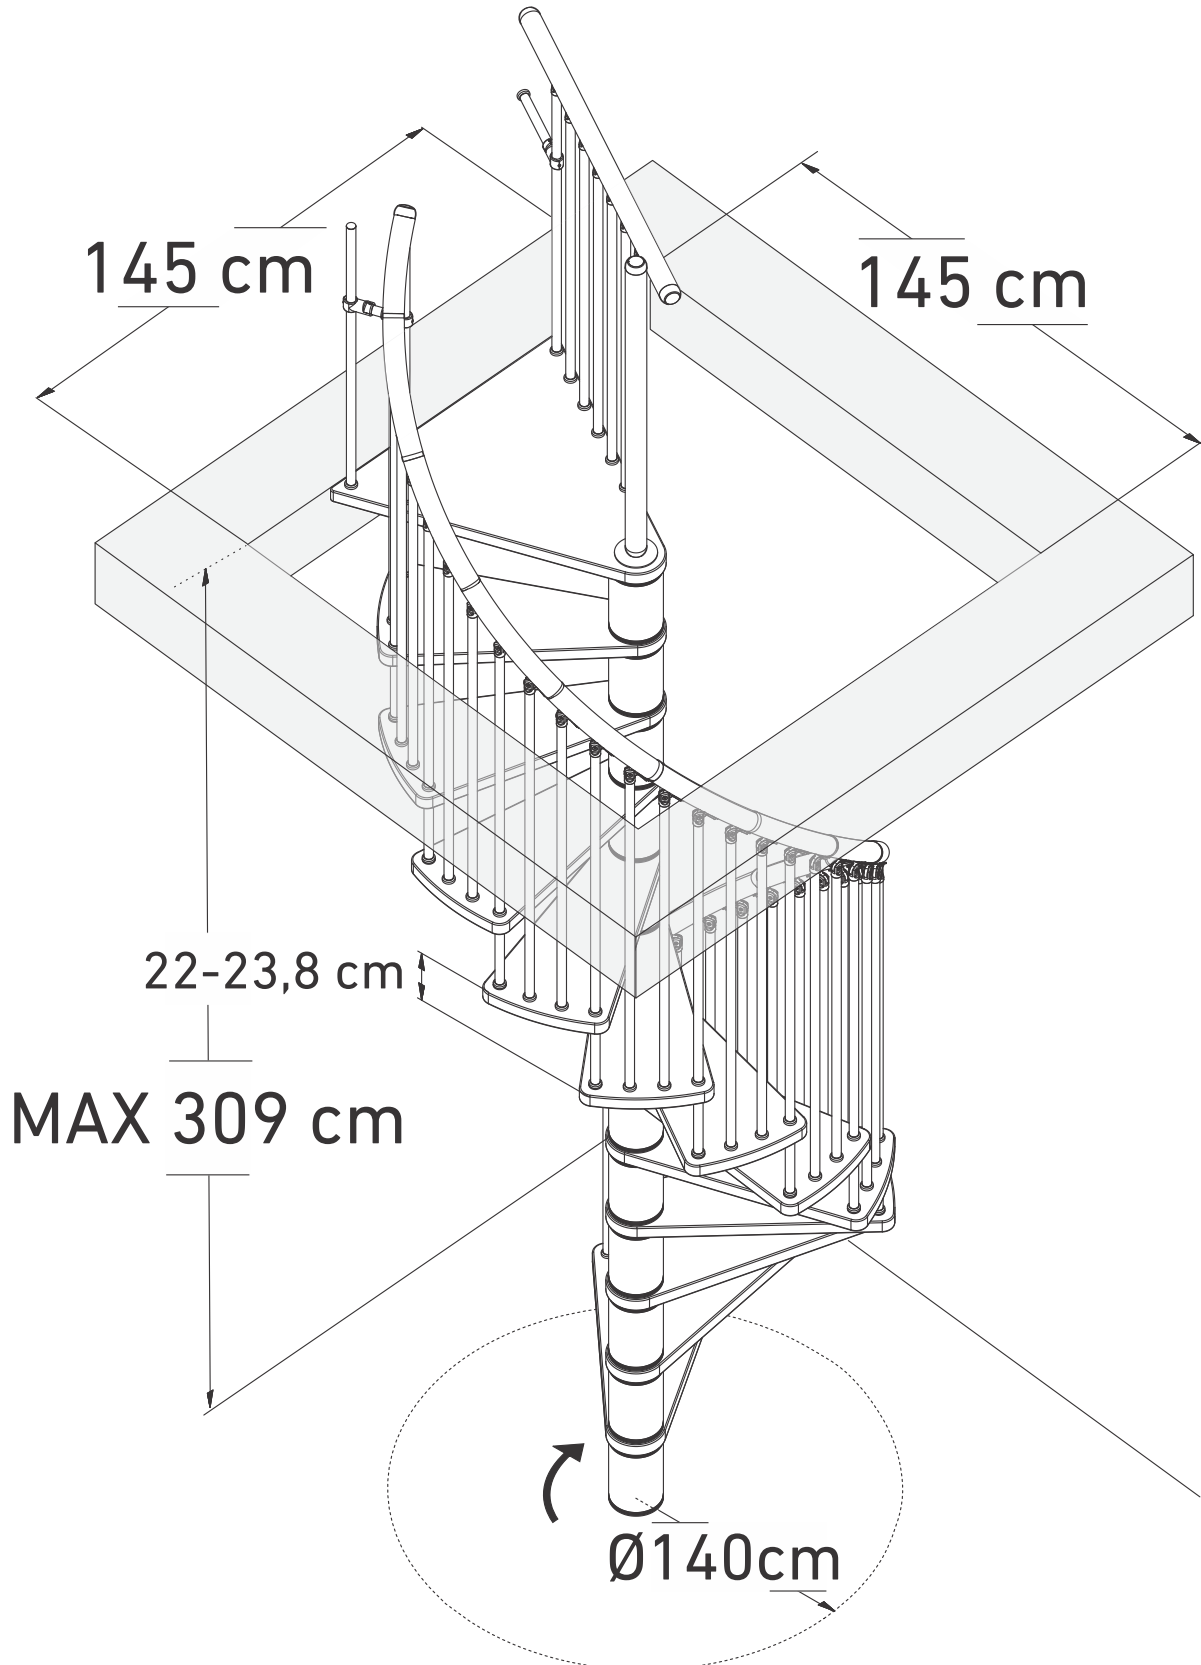

KAPPA Ø140

KAPPA Ø140

Marches	11	12	13
Hauteur Min.	2420	2640	2860
Hauteur Max.	2618	2856	3094
Degré	288°	314°	340°