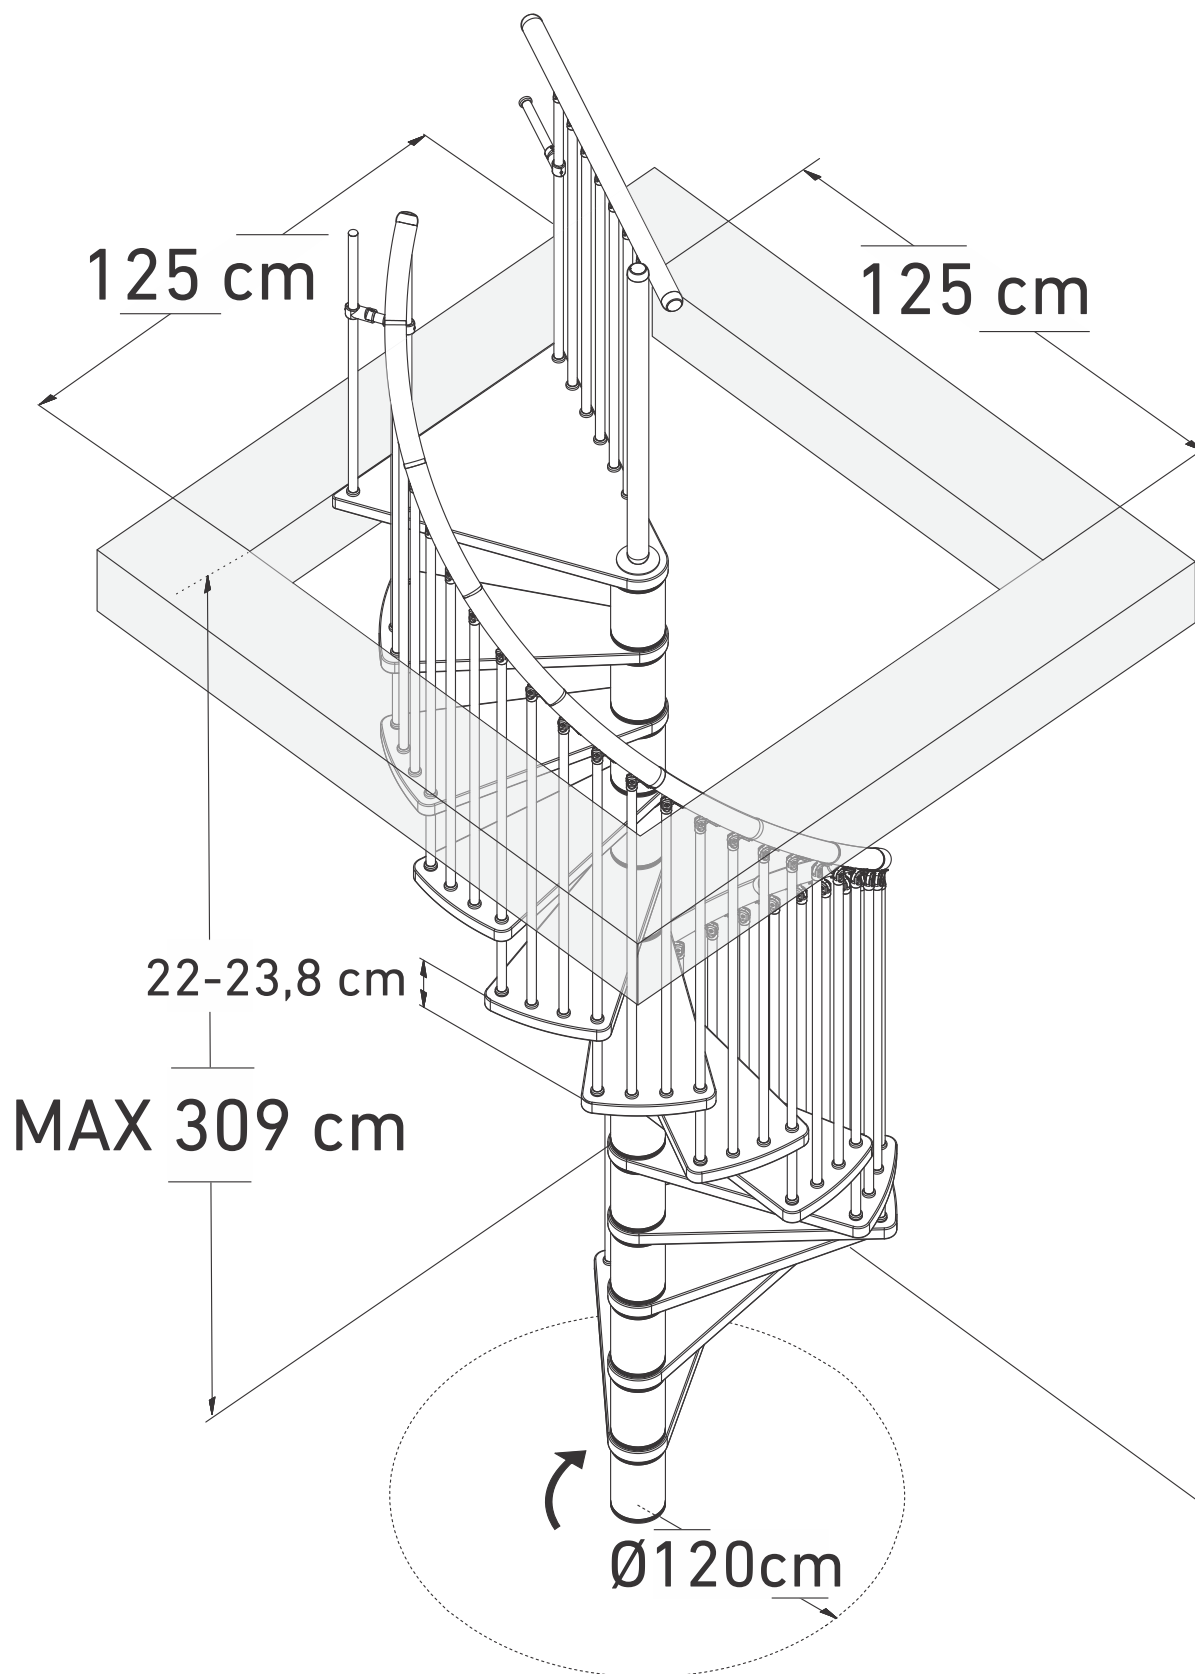

KAPPA Ø120

KAPPA Ø120

Marches	11	12	13
Hauteur Min.	2420	2640	2860
Hauteur Max.	2618	2856	3094
Degré	284°	310°	336°