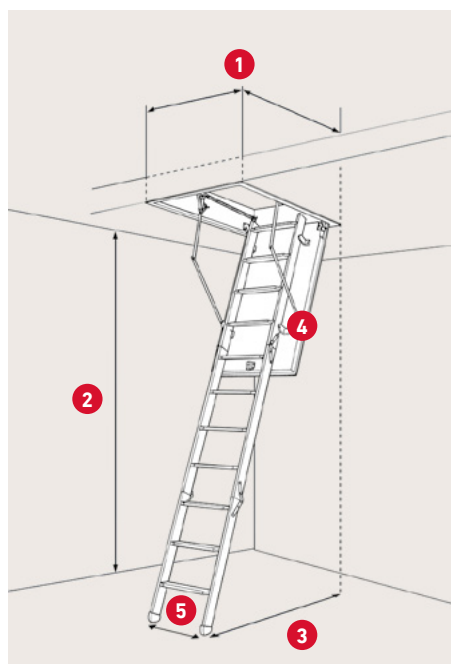

Brandgodkendt
Ei₂60 - EN1634-1*

Fuldt samlet fra fabrik

- » Brandklassificeret lofttrappe i stål med saxestige.*
- » Brandmodstand på 60 minutter nede fra.
- » Har gode skridsikre trin, og er godkendt til 150 kg.
- » Lofttrappen leveres fuldt samlet fra fabrikken, og er nem at montere.

* Brandcertifikatet er gyldigt ved montage i min. 150 mm beton.

SPECIFIKATIONER

Sandwichkonstruktion
50 mm polystyren

Karm: Hvid stål
Højde: 14 cm
Tykkelse: 3,5 cm

Vange: Aluminium

Saxestige i aluminium

Hvid stålplade RAL9010

Tætningsliste i karm

Indbygget ramme/gerigt:
2,4 cm

Betjeningsstang medfølger

Varenr.	DB-nr.	Udv. karmmål	Hulmål
3010067	2166095	58 × 68,5 cm	60 × 70 cm
3010061	1597280	58 × 108,5 cm	60 × 110 cm
3010062	1597284	58 × 118,5 cm	60 × 120 cm
3010079	2166097	68 × 88,5 cm	70 × 90 cm
3010072	1597288	68 × 118,5 cm	70 × 120 cm

* Findes også i specialmål. Hulmål: 50 - 100 × 70 - 140 cm. Ei₂60 godkendt til max. 70 × 120 cm. Lofttøjde max. 320 cm.

Lofthøjde inkl. fødder:
max. 262 cm

Udladning v/70°:
165 cm fra
bagkant af karm

Udklapning v/70°:
170 cm fra
bagkant af karm